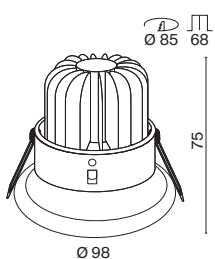

2

3

2 DL031-2-L12B
DL031-2-L12W

LED 12W
 Ø98 x h=75, 75/75 mm
 950 lm, 3000 K, >80 Ra, 40°,
 AC220-240

3 DL031-2-L8B
DL031-2-L8W

LED 8W
 Ø98 x h=75, 75/75 mm
 650 lm, 3000 K, >80 Ra, 40°,
 AC220-240