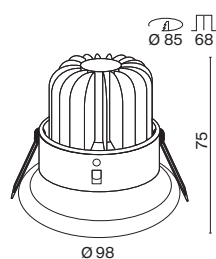

2

3

2 DL031-2-L12B
DL031-2-L12W

LED 12W
 Ø98 x h=75, 75/75 mm
 950 lm, 3000 K, >80 Ra, 40°,
 AC220-240

3 DL031-2-L8B
DL031-2-L8W

LED 8W
 Ø98 x h=75, 75/75 mm
 650 lm, 3000 K, >80 Ra, 40°,
 AC220-240