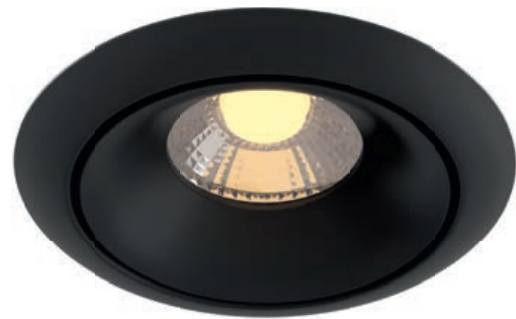

2

3

2 DL031-2-L12B
DL031-2-L12W

LED 12W
 Ø98 x h=75, 75/75 mm
 950 lm, 3000 K, >80 Ra, 40°,
 AC220-240

3 DL031-2-L8B
DL031-2-L8W

LED 8W
 Ø98 x h=75, 75/75 mm
 650 lm, 3000 K, >80 Ra, 40°,
 AC220-240