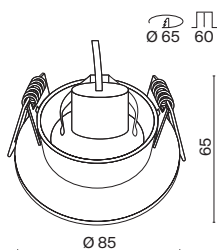

Slim

EN Recessed light. Powder coated metal body.

DE Einbauleuchte. Pulverbeschichtetes Gehäuse aus Metall.

FR Luminaire encastrable. Corps en metal enduit de poudre.

SP Lámpara empotrable de techo, ajustable a 25°. Estructura metálica con recubrimiento en polvo.

IT Faretto da incasso. Corpo in metallo verniciato a polvere.

PL Wbudowany reflektor. Metalowa obudowa malowana proszkowo.

RU Встраиваемый светильник. Корпус из металла с порошковым окрашиванием.

○ white
● black

1

1 DL027-2-01B
DL027-2-01W

1 × GU10 50W
Ø85 × h = 65, 65/65 mm
AC220-240

IP20