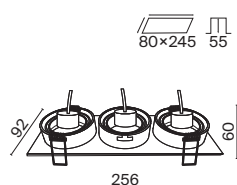

# Atom

5

6

5 DL024-2-03B  
DL024-2-03W  
DL024-2-03S

6 DL024-2-02B  
DL024-2-02W  
DL024-2-02S

3 x GU10 50W  
w=256 x l=92 x h=60,  
60/60mm  
AC220-240

2 x GU10 50W  
w=175 x l=92 x h=60,  
60/60mm  
AC220-240