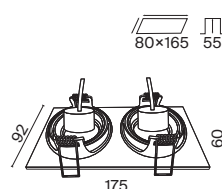

# Atom

5

6

5 DL024-2-03B  
DL024-2-03W  
DL024-2-03S

6 DL024-2-02B  
DL024-2-02W  
DL024-2-02S

3 x GU10 50W  
w=256 x l=92 x h=60,  
60/60mm  
AC220-240

2 x GU10 50W  
w=175 x l=92 x h=60,  
60/60mm  
AC220-240