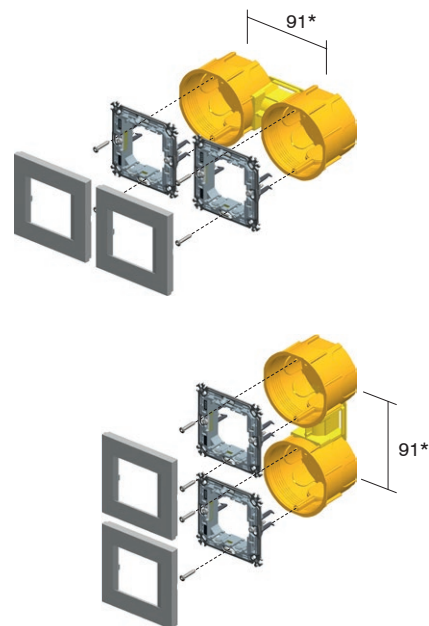

instrucțiuni de asamblare /
assembly instructions

distanța între doze /
distance between boxes: 71 mm

distanța între doze /
distance between boxes: 91 mm

DE10,11

DE12,13

* pentru ramele decorative PURE, distanța minimă
între doze este de 100mm
* for PURE cover plates the minimum distance between
boxes is 100mm