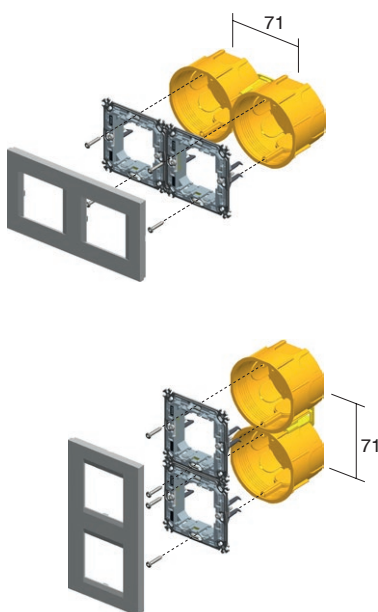

instrucțiuni de asamblare /
assembly instructions

distanța între doze /
distance between boxes: 71 mm

distanța între doze /
distance between boxes: 91 mm

DE10,11

DE12,13

* pentru ramele decorative PURE, distanța minimă
între doze este de 100mm
* for PURE cover plates the minimum distance between
boxes is 100mm