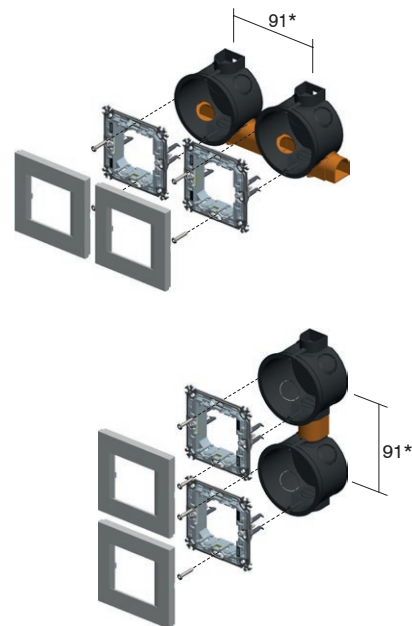

instrucțiuni de asamblare /
assembly instructions

distanța între doze /
distance between boxes: 71 mm

distanța între doze /
distance between boxes: 91 mm

DE10,11