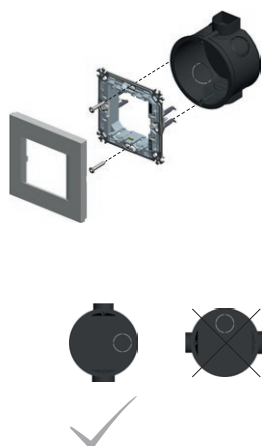

instrucțiuni de asamblare /
assembly instructions

distanța între doze /
distance between boxes: 71 mm

distanța între doze /
distance between boxes: 91 mm

DE10,11