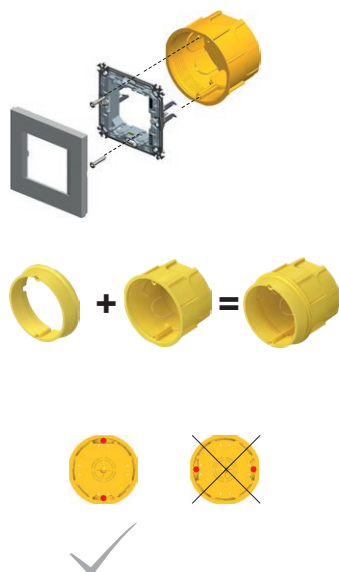

instrucțiuni de asamblare /
assembly instructions

distanța între doze /
distance between boxes: 71 mm

distanța între doze /
distance between boxes: 91 mm

DE10,11

DE12,13

* pentru ramele decorative PURE, distanța minimă
între doze este de 100mm
* for PURE cover plates the minimum distance between
boxes is 100mm