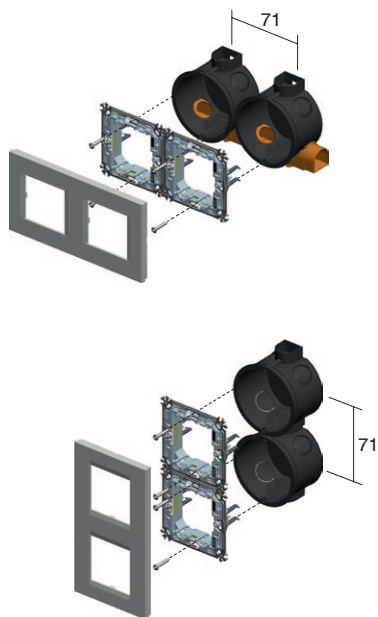

instrucțiuni de asamblare /
assembly instructions

distanța între doze /
distance between boxes: 71 mm

distanța între doze /
distance between boxes: 91 mm

DE10,11