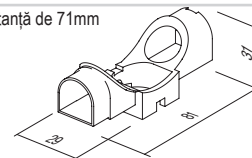

SISTEM DE PRINDERE COMBI-CLIP SM60-04

DE31

- pentru montarea dozelor pe orizontală SM60-06 sau SM60-01 pe o distanță de 71mm
- în conformitate cu IEC 60670-1
- fără halogeni

COMBI-CLIP SM60-04

- for horizontal fitting of boxes SM60-06 or SM60-01 on distance 71mm
- in accordance with IEC 60670-1
- halogen free

DOZE

instrucțiuni de asamblare /
assembly instructions

distanța între doze /
distance between boxes: 71 mm

distanța între doze /
distance between boxes: 91 mm

DE10,11

DE12,13

* pentru ramele decorative PURE, distanța minimă între doze este de 100mm
* for PURE cover plates the minimum distance between boxes is 100mm