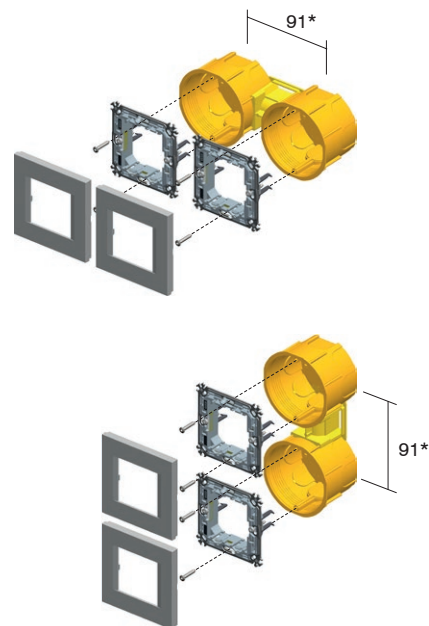

DOZĂ ROTUNDĂ PENTRU PEREȚI DIN CĂRĂMIDĂ SM60-01

DE10

- Ø60, adâncime 40mm
- 650°C, 500V~
- în conformitate cu IEC 60670-1
- fără halogeni

ROUND BOX BRICK SM60-01

- Ø60, depth 40mm
- 650°C, 500V~
- in accordance with IEC 60670-1
- halogen free

SISTEM DE PRINDERE COMBI-CLIP SM60-03

DE30

- pentru montarea dozelor pe verticală SM60-06 sau SM60-01 pe o distanță de 91 mm
- în conformitate cu IEC 60670-1
- fără halogeni

COMBI-CLIP SM60-03

- for vertical fitting of boxes SM60-06 or SM60-01 on distance 91 mm
- in accordance with IEC 60670-1
- halogen free

SISTEM DE PRINDERE COMBI-CLIP SM60-04

DE31

- pentru montarea dozelor pe orizontală SM60-06 sau SM60-01 pe o distanță de 71mm
- în conformitate cu IEC 60670-1
- fără halogeni

COMBI-CLIP SM60-04

- for horizontal fitting of boxes SM60-06 or SM60-01 on distance 71mm
- in accordance with IEC 60670-1
- halogen free

DOZE

instrucțiuni de asamblare /
assembly instructions

distanța între doze /
distance between boxes: 71 mm

distanța între doze /
distance between boxes: 91 mm

DE10,11

DE12,13

* pentru ramele decorative PURE, distanța minimă între doze este de 100mm
* for PURE cover plates the minimum distance between boxes is 100mm