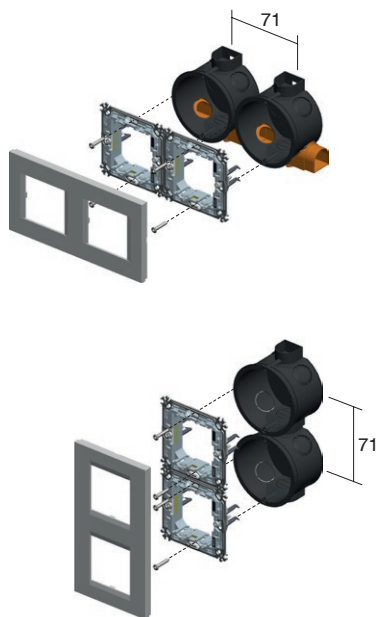

DOZE

instrucțiuni de asamblare /
assembly instructions

distanța între doze /
distance between boxes: 71 mm

distanța între doze /
distance between boxes: 91 mm

DE10,11