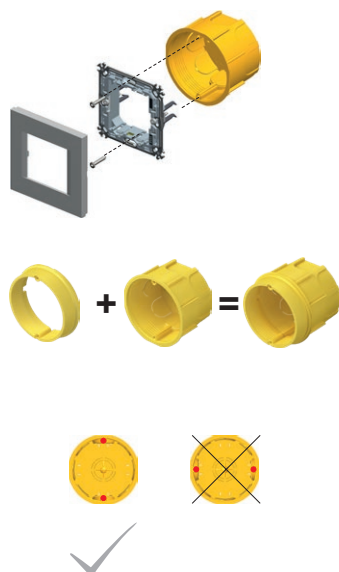

DOZĂ ROTUNDĂ PENTRU PEREȚI DIN CĂRĂMIDĂ SM60-01

DE10

- Ø60, adâncime 40mm
- 650°C, 500V~
- în conformitate cu IEC 60670-1
- fără halogeni

ROUND BOX BRICK SM60-01

- Ø60, depth 40mm
- 650°C, 500V~
- in accordance with IEC 60670-1
- halogen free

DOZĂ ROTUNDĂ ADÂNCĂ PENTRU PEREȚI DIN CĂRĂMIDĂ SM60-06

DE11

- Ø60, adâncime 60mm
- 650°C, 500V~
- în conformitate cu IEC 60670-1
- fără halogeni

ROUND BOX BRICK DEEP SM60-06

- Ø60, depth 60mm
- 650°C, 500V~
- in accordance with IEC 60670-1
- halogen free

SISTEM DE PRINDERE COMBI-CLIP SM60-04

DE31

- pentru montarea dozelor pe orizontală SM60-06 sau SM60-01 pe o distanță de 71mm
- în conformitate cu IEC 60670-1
- fără halogeni

COMBI-CLIP SM60-04

- for horizontal fitting of boxes SM60-06 or SM60-01 on distance 71mm
- in accordance with IEC 60670-1
- halogen free

DOZE

instrucțiuni de asamblare /
assembly instructions

distanța între doze /
distance between boxes: 71 mm

distanța între doze /
distance between boxes: 91 mm

DE10,11

DE12,13

* pentru ramele decorative PURE, distanța minimă între doze este de 100mm
* for PURE cover plates the minimum distance between boxes is 100mm