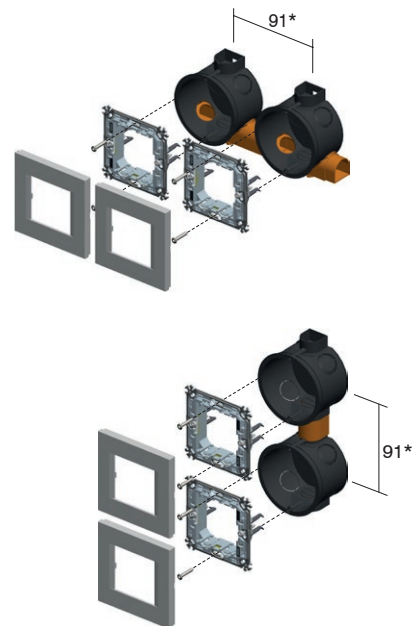

DOZĂ ROTUNDĂ PENTRU PEREȚI DIN CĂRĂMIDĂ SM60-01

DE10

- Ø60, adâncime 40mm
- 650°C, 500V~
- în conformitate cu IEC 60670-1
- fără halogeni

ROUND BOX BRICK SM60-01

- Ø60, depth 40mm
- 650°C, 500V~
- in accordance with IEC 60670-1
- halogen free

SISTEM DE PRINDERE COMBI-CLIP SM60-03

DE30

- pentru montarea dozelor pe verticală SM60-06 sau SM60-01 pe o distanță de 91 mm
- în conformitate cu IEC 60670-1
- fără halogeni

COMBI-CLIP SM60-03

- for vertical fitting of boxes SM60-06 or SM60-01 on distance 91 mm
- in accordance with IEC 60670-1
- halogen free

SISTEM DE PRINDERE COMBI-CLIP SM60-04

DE31

- pentru montarea dozelor pe orizontală SM60-06 sau SM60-01 pe o distanță de 71mm
- în conformitate cu IEC 60670-1
- fără halogeni

COMBI-CLIP SM60-04

- for horizontal fitting of boxes SM60-06 or SM60-01 on distance 71mm
- in accordance with IEC 60670-1
- halogen free

DOZE

instrucțiuni de asamblare /
assembly instructions

distanța între doze /
distance between boxes: 71 mm

distanța între doze /
distance between boxes: 91 mm

DE10,11

DE12,13

* pentru ramele decorative PURE, distanța minimă între doze este de 100mm
* for PURE cover plates the minimum distance between boxes is 100mm