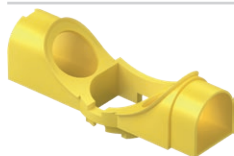

DOZĂ ROTUNDĂ ADÂNCĂ PENTRU PEREȚI DIN CĂRĂMIDĂ SM60-06

DE11

- Ø60, adâncime 60mm
- 650°C, 500V~
- în conformitate cu IEC 60670-1
- fără halogeni

ROUND BOX BRICK DEEP SM60-06

- Ø60, depth 60mm
- 650°C, 500V~
- in accordance with IEC 60670-1
- halogen free

SISTEM DE PRINDERE COMBI-CLIP SM60-03

DE30

- pentru montarea dozelor pe verticală SM60-06 sau SM60-01 pe o distanță de 91 mm
- în conformitate cu IEC 60670-1
- fără halogeni

COMBI-CLIP SM60-03

- for vertical fitting of boxes SM60-06 or SM60-01 on distance 91 mm
- in accordance with IEC 60670-1
- halogen free

SISTEM DE PRINDERE COMBI-CLIP SM60-04

DE31

- pentru montarea dozelor pe orizontală SM60-06 sau SM60-01 pe o distanță de 71mm
- în conformitate cu IEC 60670-1
- fără halogeni

COMBI-CLIP SM60-04

- for horizontal fitting of boxes SM60-06 or SM60-01 on distance 71mm
- in accordance with IEC 60670-1
- halogen free