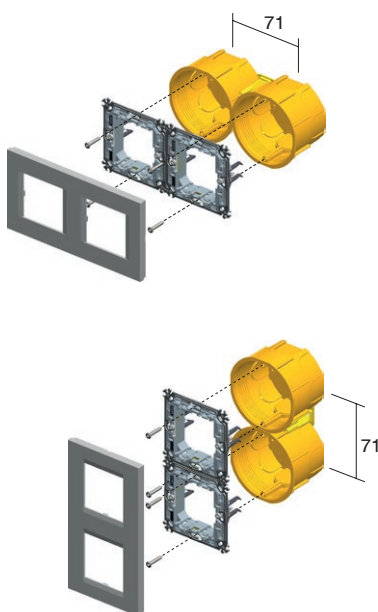

DOZĂ ROTUNDĂ PENTRU PEREȚI DIN CĂRĂMIDĂ SM60-01

DE10

- Ø60, adâncime 40mm
- 650°C, 500V~
- în conformitate cu IEC 60670-1
- fără halogeni

ROUND BOX BRICK SM60-01

- Ø60, depth 40mm
- 650°C, 500V~
- in accordance with IEC 60670-1
- halogen free

DOZĂ ROTUNDĂ ADÂNCĂ PENTRU PEREȚI DIN CĂRĂMIDĂ SM60-06

DE11

- Ø60, adâncime 60mm
- 650°C, 500V~
- în conformitate cu IEC 60670-1
- fără halogeni

ROUND BOX BRICK DEEP SM60-06

- Ø60, depth 60mm
- 650°C, 500V~
- in accordance with IEC 60670-1
- halogen free

SISTEM DE PRINDERE COMBI-CLIP SM60-04

DE31

- pentru montarea dozelor pe orizontală SM60-06 sau SM60-01 pe o distanță de 71mm
- în conformitate cu IEC 60670-1
- fără halogeni

COMBI-CLIP SM60-04

- for horizontal fitting of boxes SM60-06 or SM60-01 on distance 71mm
- in accordance with IEC 60670-1
- halogen free

DOZE

instrucțiuni de asamblare /
assembly instructions

distanța între doze /
distance between boxes: 71 mm

distanța între doze /
distance between boxes: 91 mm

DE10,11

DE12,13

* pentru ramele decorative PURE, distanța minimă între doze este de 100mm
* for PURE cover plates the minimum distance between boxes is 100mm