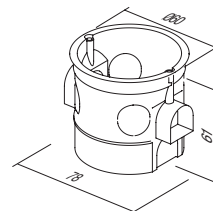

DOZĂ ROTUNDĂ PENTRU PEREȚI DIN CĂRĂMIDĂ SM60-01

DE10

- Ø60, adâncime 40mm
- 650°C, 500V~
- în conformitate cu IEC 60670-1
- fără halogeni

ROUND BOX BRICK SM60-01

- Ø60, depth 40mm
- 650°C, 500V~
- in accordance with IEC 60670-1
- halogen free

DOZĂ ROTUNDĂ ADÂNCĂ PENTRU PEREȚI DIN CĂRĂMIDĂ SM60-06

DE11

- Ø60, adâncime 60mm
- 650°C, 500V~
- în conformitate cu IEC 60670-1
- fără halogeni

ROUND BOX BRICK DEEP SM60-06

- Ø60, depth 60mm
- 650°C, 500V~
- in accordance with IEC 60670-1
- halogen free

SISTEM DE PRINDERE COMBI-CLIP SM60-03

DE30

- pentru montarea dozelor pe verticală SM60-06 sau SM60-01 pe o distanță de 91 mm
- în conformitate cu IEC 60670-1
- fără halogeni

COMBI-CLIP SM60-03

- for vertical fitting of boxes SM60-06 or SM60-01 on distance 91 mm
- in accordance with IEC 60670-1
- halogen free