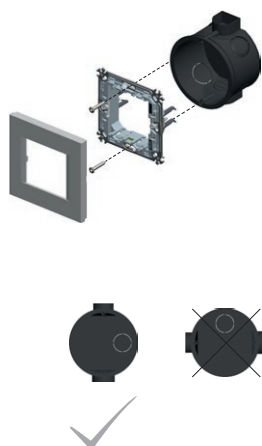

DOZE

instrucțiuni de asamblare /
assembly instructions

distanța între doze /
distance between boxes: 71 mm

distanța între doze /
distance between boxes: 91 mm

DE10,11