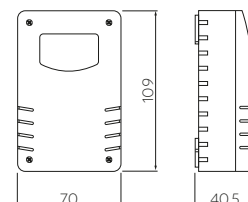

► CZUJNIK RUCHU MIKROFALOWY **SRC812-MINI2**
Microwave motion sensor

AE-SRC812-MINI2	PC	biały, white	40 g	5902801282133

► CZUJNIK RUCHU MIKROFALOWY **SRC812**
Microwave motion sensor

AE-SRC812-00	tworzywo, plastic	biały, white	70 g	5908231303738

► CZUJNIK ZMIERZCHOWY **CZ-1**
Twilight sensor

CZ-CZ1000-00	tworzywo, plastic	biały, white	130 g	5901867108920

► CZUJNIK ZMIERZCHOWY **CZ-2**
Twilight sensor

CZ-CZ2000-00	tworzywo, plastic	biały, white	130 g	5901867108937