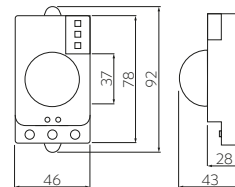

► CZUJNIK RUCHU MIKROFALOWY **SRC812-MINI2**
Microwave motion sensor

AE-SRC812-MINI2	PC	biały, white	40 g	5902801282133

► CZUJNIK RUCHU MIKROFALOWY **SRC812**
Microwave motion sensor

AE-SRC812-00	tworzywo, plastic	biały, white	70 g	5908231303738

► CZUJNIK ZMIERZCHOWY **CZ-1**
Twilight sensor

CZ-CZ1000-00	tworzywo, plastic	biały, white	130 g	5901867108920

► CZUJNIK ZMIERZCHOWY **CZ-2**
Twilight sensor

CZ-CZ2000-00	tworzywo, plastic	biały, white	130 g	5901867108937