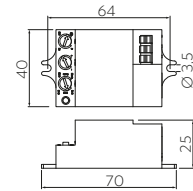

► CZUJNIK RUCHU MIKROFALOWY **SRC812-MINI2**
Microwave motion sensor

AE-SRC812-MINI2	PC	biały, white	40 g	5902801282133

► CZUJNIK RUCHU MIKROFALOWY **SRC812**
Microwave motion sensor

AE-SRC812-00	tworzywo, plastic	biały, white	70 g	5908231303738

► CZUJNIK ZMIERZCHOWY **CZ-1**
Twilight sensor

CZ-CZ1000-00	tworzywo, plastic	biały, white	130 g	5901867108920

► CZUJNIK ZMIERZCHOWY **CZ-2**
Twilight sensor

CZ-CZ2000-00	tworzywo, plastic	biały, white	130 g	5901867108937