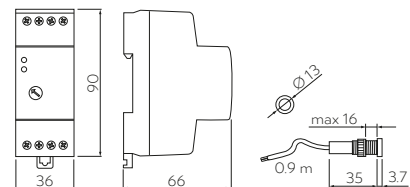

► CZUJNIK RUCHU MIKROFALOWY **SRC812-MINI2**
Microwave motion sensor

AE-SRC812-MINI2	PC	biały, white	40 g	5902801282133

► CZUJNIK RUCHU MIKROFALOWY **SRC812**
Microwave motion sensor

AE-SRC812-00	tworzywo, plastic	biały, white	70 g	5908231303738

► CZUJNIK ZMIERZCHOWY **CZ-1**
Twilight sensor

CZ-CZ1000-00	tworzywo, plastic	biały, white	130 g	5901867108920

► CZUJNIK ZMIERZCHOWY **CZ-2**
Twilight sensor

CZ-CZ2000-00	tworzywo, plastic	biały, white	130 g	5901867108937