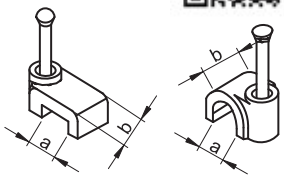

Cleme din plastic cu cui, pentru fixat cabluri

TRACON			a (mm)	b (mm)
100 pcs	20 pcs			
NOF	NOF-20		2.5	4.5
N1	N1-20		6	7.3
N2	N2-20		8	8.1
N3	N3-20		9	8.3
N4	N4-20		11	10

Cleme din material plastic pentru tuburi

Legendă pictograme
C/O

TRACON		D (mm)	W (mm)	L (mm)	H (mm)	
CSS-16		16	29.3	12.9	21.7	3/8"
CSS-20		20	33	12.9	24.2	1/2"
CSS-25		25	37.5	12.9	27.9	3/4"

Clipsuri pentru fixat cabluri sau tuburi

Legendă pictograme
C/O

TRACON		d (mm)	W (mm)	L (mm)
TKCR-0708		7-8	20	25