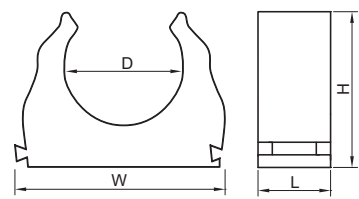

Cleme din plastic cu cui, pentru fixat cabluri

TRACON			a (mm)	b (mm)
100 pcs	20 pcs			
NOF	NOF-20		2.5	4.5
N1	N1-20		6	7.3
N2	N2-20		8	8.1
N3	N3-20		9	8.3
N4	N4-20		11	10

Cleme din material plastic pentru tuburi

Legendă pictograme
C/O

TRACON		D (mm)	W (mm)	L (mm)	H (mm)	
CSS-16		16	29.3	12.9	21.7	3/8"
CSS-20		20	33	12.9	24.2	1/2"
CSS-25		25	37.5	12.9	27.9	3/4"

Clipsuri pentru fixat cabluri sau tuburi

Legendă pictograme
C/O

TRACON		d (mm)	W (mm)	L (mm)
TKCR-0708		7-8	20	25