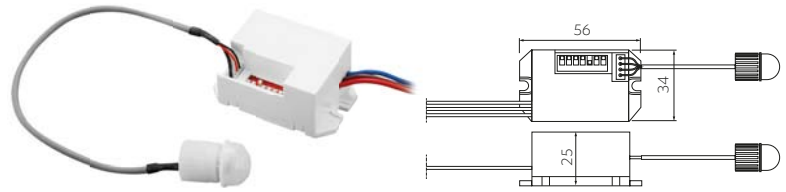

► CZUJNIK RUCHU Z ZEWNĘTRZNYM SENSOREM **CR-7**
Motion detector with external sensor

CR-CR7000-00	tworzywo, plastic	biały, white	170 g	5901867103444

► CZUJNIK RUCHU **CR-8**
Motion detector

CR-CR8000-00	tworzywo, plastic	biały, white	50 g	5902801294969

► CZUJNIK RUCHU **CR-9**
Motion detector

CR-CR9000-00	tworzywo, plastic	biały, white	5901867108906
CR-CR9000-10		czarny, black	5901867138507

► CZUJNIK RUCHU **CR-9 MINI**
Motion detector

CR-CR9M00-00	PC	biały, white	120 g	5902801294433
CR-CR9M00-10		czarny, black		5902801294518