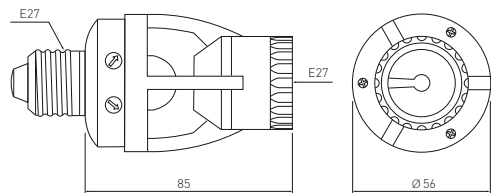

## CR-5 MINI

CR-CR5M00-00	tworzywo, plastic, пластмасса, пластик	biały, white, белый, білий	50 g	5901867108890
--------------	--	----------------------------	------	---------------

PL Czujnik ruchu na podczerwień  
EN Infrared motion sensor  
RU Датчик движения инфракрасный  
UK Сенсор руху із зовнішнім інфрачервоним сенсором

## CR-6

CR-CR6000-00	tworzywo, plastic, пластмасса, пластик	biały, white, белый, білий	80 g	5901867103437
--------------	--	----------------------------	------	---------------