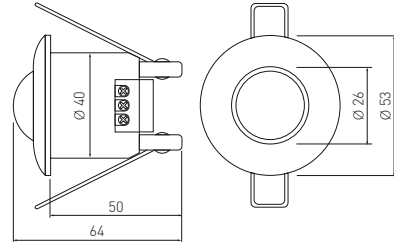

PL Czujnik ruchu wpuszczany  
EN Recessed motion detector  
RU Датчик движения скрытый  
UK Вбудований датчик руху

## CR-5 MINI

CR-CR5M00-00	tworzywo, plastic, пластмасса, пластик	biały, white, белый, білий	50 g	5901867108890
--------------	--	----------------------------	------	---------------

PL Czujnik ruchu na podczerwień  
EN Infrared motion sensor  
RU Датчик движения инфракрасный  
UK Сенсор руху із зовнішнім інфрачервоним сенсором

## CR-6

CR-CR6000-00	tworzywo, plastic, пластмасса, пластик	biały, white, белый, білий	80 g	5901867103437
--------------	--	----------------------------	------	---------------