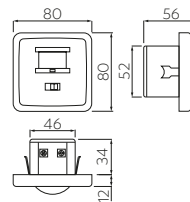

▶ CZUJNIK RUCHU **CR-4**
Motion detector

CR-CR4L00-00	tworzywo, plastic	biały, white	100 g	5908231308122

▶ CZUJNIK RUCHU WPUSZCZANY **CR-5**
Recessed motion detector

CR-CR5000-00	tworzywo, plastic	biały, white	100 g	5908231308115

▶ CZUJNIK RUCHU WPUSZCZANY **CR-5M**
Recessed motion detector

CR-CR5M00-00	tworzywo, plastic	biały, white	50 g	5901867108890

▶ CZUJNIK RUCHU **CR-6**
Motion sensor

CR-CR6000-00	tworzywo, plastic	biały, white	80 g	5901867103437