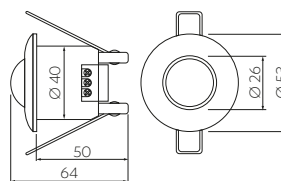

▶ CZUJNIK RUCHU **CR-4**
Motion detector

CR-CR4L00-00	tworzywo, plastic	biały, white	100 g	5908231308122

▶ CZUJNIK RUCHU WPUSZCZANY **CR-5**
Recessed motion detector

CR-CR5000-00	tworzywo, plastic	biały, white	100 g	5908231308115

▶ CZUJNIK RUCHU WPUSZCZANY **CR-5M**
Recessed motion detector

CR-CR5M00-00	tworzywo, plastic	biały, white	50 g	5901867108890

▶ CZUJNIK RUCHU **CR-6**
Motion sensor

CR-CR6000-00	tworzywo, plastic	biały, white	80 g	5901867103437