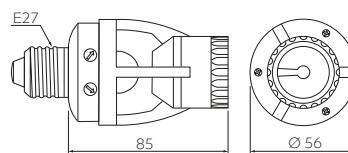

▶ CZUJNIK RUCHU **CR-4**
Motion detector

CR-CR4L00-00	tworzywo, plastic	biały, white	100 g	5908231308122

▶ CZUJNIK RUCHU WPUSZCZANY **CR-5**
Recessed motion detector

CR-CR5000-00	tworzywo, plastic	biały, white	100 g	5908231308115

▶ CZUJNIK RUCHU WPUSZCZANY **CR-5M**
Recessed motion detector

CR-CR5M00-00	tworzywo, plastic	biały, white	50 g	5901867108890

▶ CZUJNIK RUCHU **CR-6**
Motion sensor

CR-CR6000-00	tworzywo, plastic	biały, white	80 g	5901867103437