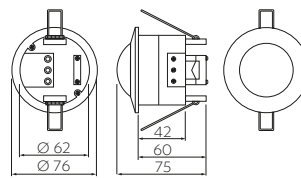

▶ CZUJNIK RUCHU **CR-4**
Motion detector

CR-CR4L00-00	tworzywo, plastic	biały, white	100 g	5908231308122

▶ CZUJNIK RUCHU WPUSZCZANY **CR-5**
Recessed motion detector

CR-CR5000-00	tworzywo, plastic	biały, white	100 g	5908231308115

▶ CZUJNIK RUCHU WPUSZCZANY **CR-5M**
Recessed motion detector

CR-CR5M00-00	tworzywo, plastic	biały, white	50 g	5901867108890

▶ CZUJNIK RUCHU **CR-6**
Motion sensor

CR-CR6000-00	tworzywo, plastic	biały, white	80 g	5901867103437