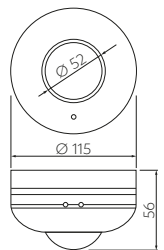

► CZUJNIK RUCHU **CR-1**
Motion detector

CR-CR1000-10	tworzywo, plastic	czarny, black	160 g	5908231308184
CR-CR1000-00		biały, white		5908231308160

► CZUJNIK RUCHU **CR-2**
Motion detector

CR-CR2000-10	tworzywo, plastic	czarny, black	180 g	5908231308238
CR-CR2000-00		biały, white		5908231308207

► CZUJNIK RUCHU **CR-3**
Motion detector

CR-CR3000-10	tworzywo, plastic	czarny, black	170 g	5902801342172
CR-CR3000-00		biały, white		5908231308146

► CZUJNIK RUCHU **CR-3 MINI**
Motion detector

CR-CR3M00-10	tworzywo, plastic	czarny, black	100 g	5902801342301
CR-CR3M00-00		biały, white		5901867146076