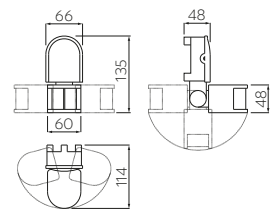

► CZUJNIK RUCHU **CR-1**
Motion detector

CR-CR1000-10	tworzywo, plastic	czarny, black	160 g	5908231308184
CR-CR1000-00		biały, white		5908231308160

► CZUJNIK RUCHU **CR-2**
Motion detector

CR-CR2000-10	tworzywo, plastic	czarny, black	180 g	5908231308238
CR-CR2000-00		biały, white		5908231308207

► CZUJNIK RUCHU **CR-3**
Motion detector

CR-CR3000-10	tworzywo, plastic	czarny, black	170 g	5902801342172
CR-CR3000-00		biały, white		5908231308146

► CZUJNIK RUCHU **CR-3 MINI**
Motion detector

CR-CR3M00-10	tworzywo, plastic	czarny, black	100 g	5902801342301
CR-CR3M00-00		biały, white		5901867146076