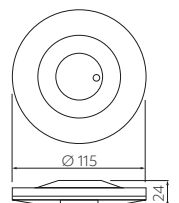

► CZUJNIK RUCHU **CR-1**
Motion detector

CR-CR1000-10	tworzywo, plastic	czarny, black	160 g	5908231308184
CR-CR1000-00		biały, white		5908231308160

► CZUJNIK RUCHU **CR-2**
Motion detector

CR-CR2000-10	tworzywo, plastic	czarny, black	180 g	5908231308238
CR-CR2000-00		biały, white		5908231308207

► CZUJNIK RUCHU **CR-3**
Motion detector

CR-CR3000-10	tworzywo, plastic	czarny, black	170 g	5902801342172
CR-CR3000-00		biały, white		5908231308146

► CZUJNIK RUCHU **CR-3 MINI**
Motion detector

CR-CR3M00-10	tworzywo, plastic	czarny, black	100 g	5902801342301
CR-CR3M00-00		biały, white		5901867146076