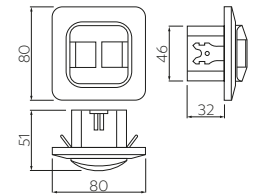

► CZUJNIK RUCHU WPUSZCZANY **CR-15**  
Recessed motion sensor

360°

CR-CR15000-00	tworzywo, plastic	biały, white	90 g	5901867188212

► CZUJNIK RUCHU **CR-16**  
Motion sensor

CR-CR16000-00	tworzywo, plastic	biały, white	88 g	5902801002533

► CZUJNIK RUCHU **CR-17**  
Motion sensor

CR-CR17000-00	tworzywo, plastic	biały, white	55 g	5902801282102

► CZUJNIK RUCHU **CR-18**  
Motion sensor

CR-CR18000-00	PC	biały, white	55 g	5902801282058