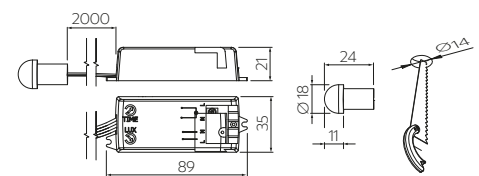

► CZUJNIK RUCHU WPUSZCZANY **CR-15**  
Recessed motion sensor

360°

CR-CR15000-00	tworzywo, plastic	biały, white	90 g	5901867188212

► CZUJNIK RUCHU **CR-16**  
Motion sensor

CR-CR16000-00	tworzywo, plastic	biały, white	88 g	5902801002533

► CZUJNIK RUCHU **CR-17**  
Motion sensor

CR-CR17000-00	tworzywo, plastic	biały, white	55 g	5902801282102

► CZUJNIK RUCHU **CR-18**  
Motion sensor

CR-CR18000-00	PC	biały, white	55 g	5902801282058