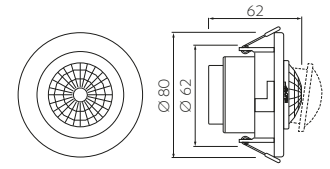

► CZUJNIK RUCHU WPUSZCZANY **CR-15**  
Recessed motion sensor

360°

CR-CR15000-00	tworzywo, plastic	biały, white	90 g	5901867188212

► CZUJNIK RUCHU **CR-16**  
Motion sensor

CR-CR16000-00	tworzywo, plastic	biały, white	88 g	5902801002533

► CZUJNIK RUCHU **CR-17**  
Motion sensor

CR-CR17000-00	tworzywo, plastic	biały, white	55 g	5902801282102

► CZUJNIK RUCHU **CR-18**  
Motion sensor

CR-CR18000-00	PC	biały, white	55 g	5902801282058