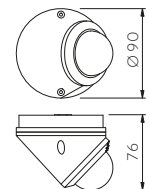

► CZUJNIK RUCHU WPUSZCZANY **CR-15**  
Recessed motion sensor

360°

CR-CR15000-00	tworzywo, plastic	biały, white	90 g	5901867188212

► CZUJNIK RUCHU **CR-16**  
Motion sensor

CR-CR16000-00	tworzywo, plastic	biały, white	88 g	5902801002533

► CZUJNIK RUCHU **CR-17**  
Motion sensor

CR-CR17000-00	tworzywo, plastic	biały, white	55 g	5902801282102

► CZUJNIK RUCHU **CR-18**  
Motion sensor

CR-CR18000-00	PC	biały, white	55 g	5902801282058