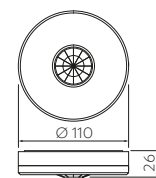

▶ CZUJNIK RUCHU **CR-11**
Motion sensor

CR-CR1100-00	tworzywo, plastic	biały, white	160 g	5901867108913

▶ CZUJNIK RUCHU **CR-12**
Motion sensor

CR-CR1200-00	1000 W	2000 W	tworzywo, plastic	biały, white	130 g	5902801261664

▶ CZUJNIK RUCHU **CR-13**
Motion sensor

Montaż narożny,
Corner mounting,

CR-CR13000-00	tworzywo, plastic	biały, white	120 g	5901867188274

▶ CZUJNIK RUCHU **CR-14**
Motion sensor

CR-CR1400-00	tworzywo, plastic	biały, white	82 g	5902801294174