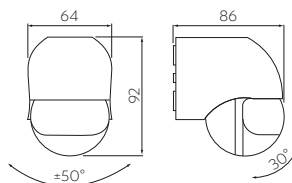

▶ CZUJNIK RUCHU **CR-11**
Motion sensor

CR-CR1100-00	tworzywo, plastic	biały, white	160 g	5901867108913

▶ CZUJNIK RUCHU **CR-12**
Motion sensor

CR-CR1200-00	1000 W	2000 W	tworzywo, plastic	biały, white	130 g	5902801261664

▶ CZUJNIK RUCHU **CR-13**
Motion sensor

Montaż narożny,
Corner mounting,

CR-CR13000-00	tworzywo, plastic	biały, white	120 g	5901867188274

▶ CZUJNIK RUCHU **CR-14**
Motion sensor

CR-CR1400-00	tworzywo, plastic	biały, white	82 g	5902801294174