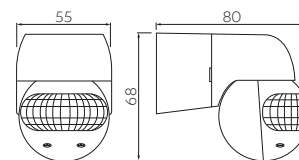

▶ CZUJNIK RUCHU **CR-11**
Motion sensor

CR-CR1100-00	tworzywo, plastic	biały, white	160 g	5901867108913

▶ CZUJNIK RUCHU **CR-12**
Motion sensor

CR-CR1200-00	1000 W	2000 W	tworzywo, plastic	biały, white	130 g	5902801261664

▶ CZUJNIK RUCHU **CR-13**
Motion sensor

Montaż narożny,
Corner mounting,

CR-CR13000-00	tworzywo, plastic	biały, white	120 g	5901867188274

▶ CZUJNIK RUCHU **CR-14**
Motion sensor

CR-CR1400-00	tworzywo, plastic	biały, white	82 g	5902801294174