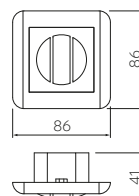

▶ CZUJNIK RUCHU **CR-13**
Motion sensor

Montaż narożny,
Corner mounting,

CR-CR13000-00	tworzywo, plastic	biały, white	120 g	5901867188274

▶ CZUJNIK RUCHU **CR-14**
Motion sensor

CR-CR1400-00	tworzywo, plastic	biały, white	82 g	5902801294174