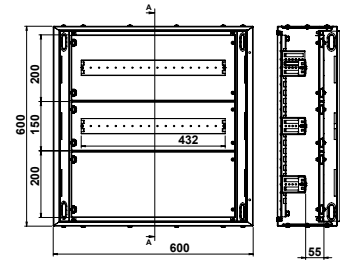

### CPD Surface Distribution Cabinets with Din Rail Accessory + Blank cover h:200 mm

Code	Dimension (WxHxD)	DIN Rail Modules	Pack
CPD 6006020 SUMP-B	600x600x200	48M ( 24x2 rows ) + Blank Cover	1
CPD 6007520 SUMP-B	600x750x200	72M ( 24x3 rows ) + Blank Cover	1
CPD 6009020 SUMP-B	600x900x200	96M ( 24x4 rows ) + Blank Cover	1
CPD 6010520 SUMP-B	600x1050x200	120M ( 24x5 rows ) + Blank Cover	1
CPD 6012025 SUMP-B	600x1200x250	144M ( 24x6 rows ) + Blank Cover	1
CPD 6015025 SUMP-B	600x1500x250	192M ( 24x8 rows ) + Blank Cover	1
CPD 6018025 SUMP-B	600x1800x250	240M ( 24x10 rows ) + Blank Cover	1

### CPD Surface Distribution Cabinets with Din Rail Accessory

Code	Dimension (WxHxD)	DIN Rail Modules	Pack
CPD 6006020 SUMS-B	600x600x200	72M ( 24x3 rows )	1
CPD 6007520 SUMS-B	600x750x200	96M ( 24x4 rows )	1
CPD 6009020 SUMS-B	600x900x200	120M ( 24x5 rows )	1
CPD 6010520 SUMS-B	600x1050x200	144M ( 24x6 rows )	1
CPD 6012025 SUMS-B	600x1200x250	168M ( 24x7 rows )	1
CPD 6015025 SUMS-B	600x1500x250	216M ( 24x9 rows )	1
CPD 6018025 SUMS-B	600x1800x250	264M ( 24x11 rows )	1