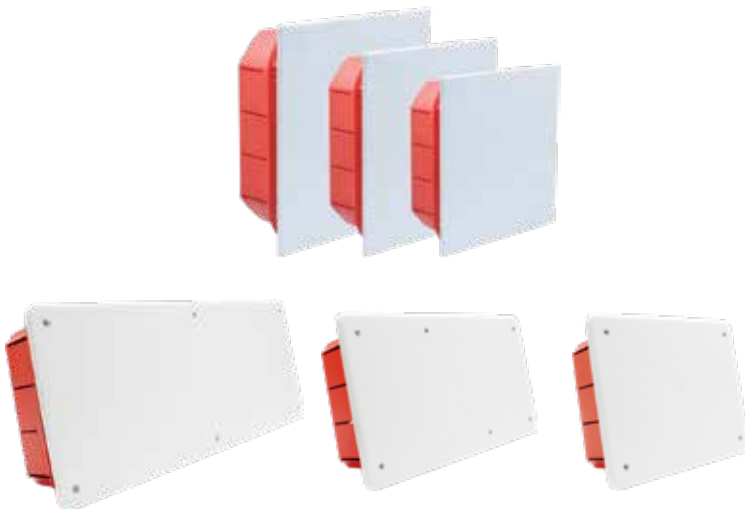

JUNCTION BOXES

with cable gland

Technical Characteristic

- Ral 7035 Grey
- Impact Resistant
- IK 10
- ABS - PC
- Multiple Size Cable Sleeve
- Operating Temperature: -25°C to +60°C
- Glow wire Test 650°C

Transparent - With Plastic Screw

Code	Dimension (WxHxD)	Pack
CP 1151	150x110x70	9
CP 1132	150x150x70	10
CP 1152	190x145x80	10
CP 1153	250x200x90	12
CP 1154	310x230x130	6
CP 1156	400x480x120	4

■ Stainless steel screw / IP54

Transparent - With Plastic Screw

Code	Dimension (WxHxD)	Pack
CP 1461	150x110x140	16
CP 1462	190x145x160	10
CP 1463	250x200x160	6
CP 1464	310x230x180	6

■ Stainless screw / IP54

Flush Mounting

Code	Dimension (WxHxD)	Pack
CP 1801	85x85x45	96
CP 1802	100x100x45	76
CP 1803	130x130x55	37
CP 1804	160x160x65	20
CP 1805	200x200x70	12
CP 1806	192x152x70	40
CP 1807	294x152x70	30
CP 1808	392x152x70	30