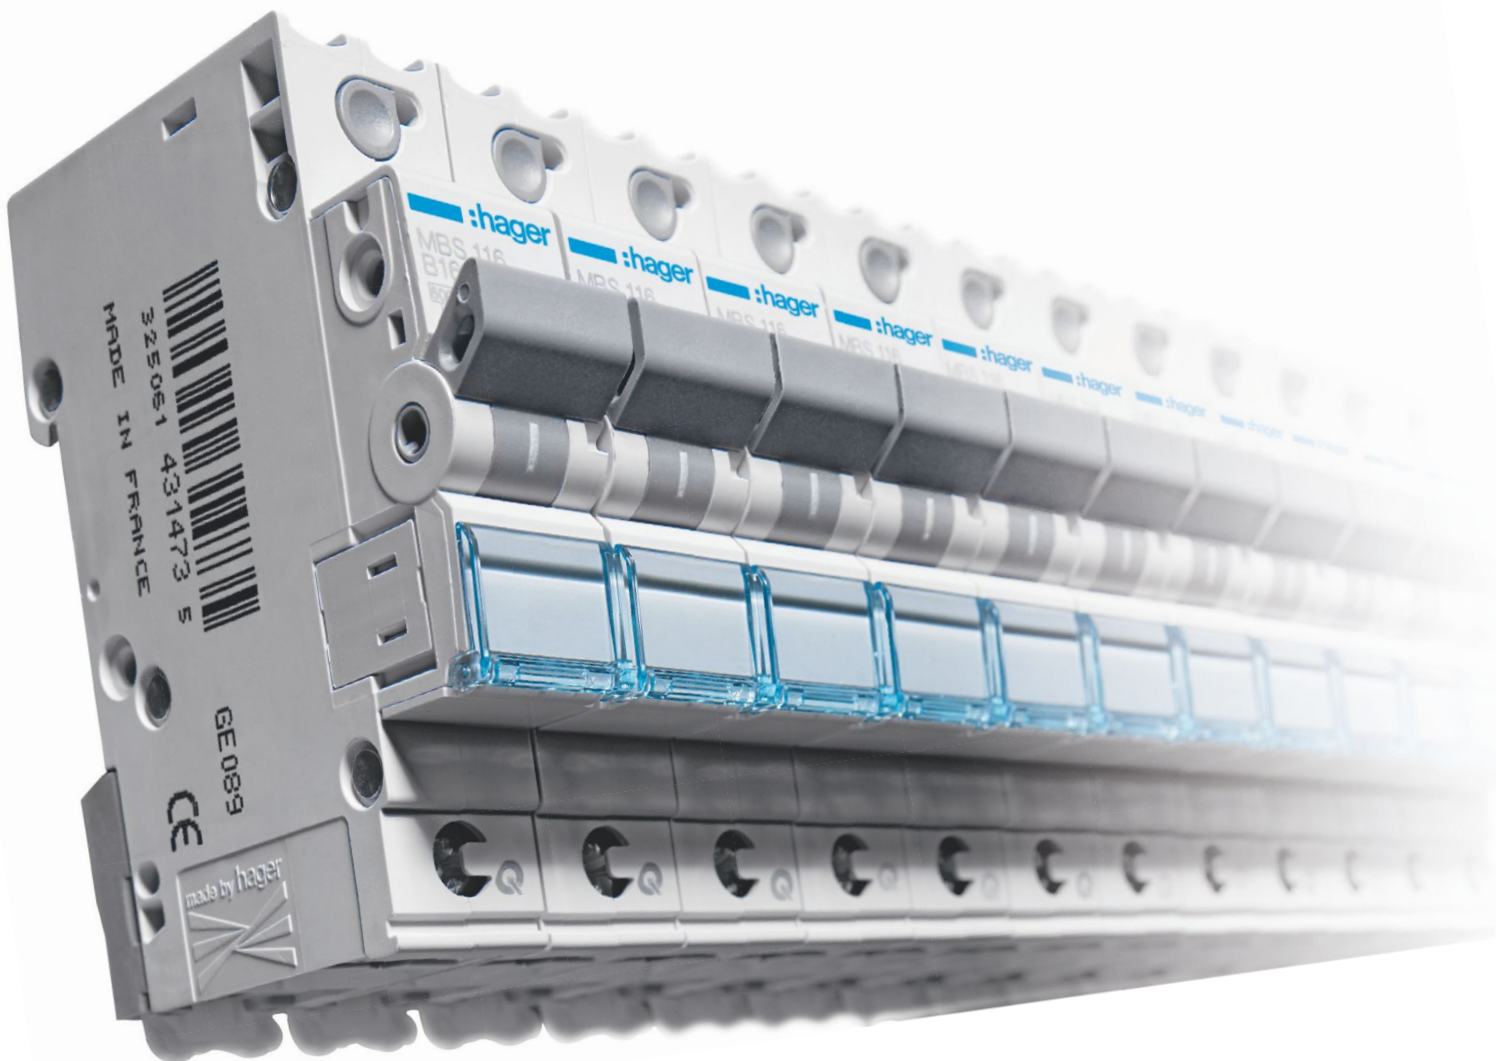

Aparataj modular de protecție

Aparatajul modular de protecție de la Hager - siguranță sporită

Siguranță în utilizare și ușurință de montaj - protecția modulară Hager - protecția instalației electrice, protecția persoanelor și a bunurilor. Echipamentele modulare Hager sunt conforme cu standardele relevante și produse la un înalt nivel calitativ asigurând simplitatea și siguranța în utilizare

Aparataj modular
de protecție

CF426J

Înteruptoare diferențiale 4 poli

Descriere	I_n [A]	I_{Δ} [mA]	Mod.	Amb.	tip A	tip AC
Înteruptoare diferențiale 4 poli	25	300	4	1	CF425J	CF426J
Înteruptoare diferențiale 4 poli	40	300	4	1	CF440J	CF441J
Înteruptoare diferențiale 4 poli	63	300	4	1	CF463J	CF464J
Înteruptoare diferențiale 4 poli	80	300	4	1	CF480D	
Înteruptoare diferențiale 4 poli	100	300	4	1	CF484D	
Înteruptoare diferențiale 4 poli	125	300	4	1	CFA490	

Înteruptoare diferențiale 4 poli selectiv

Descriere	I_n [A]	I_{Δ} [mA]	Mod.	Amb.	tip AC
Înteruptoare diferențiale 4 poli selectiv	40	100s	2	1	CN440J
Înteruptoare diferențiale 4 poli selectiv	63	100s	2	1	CN463J