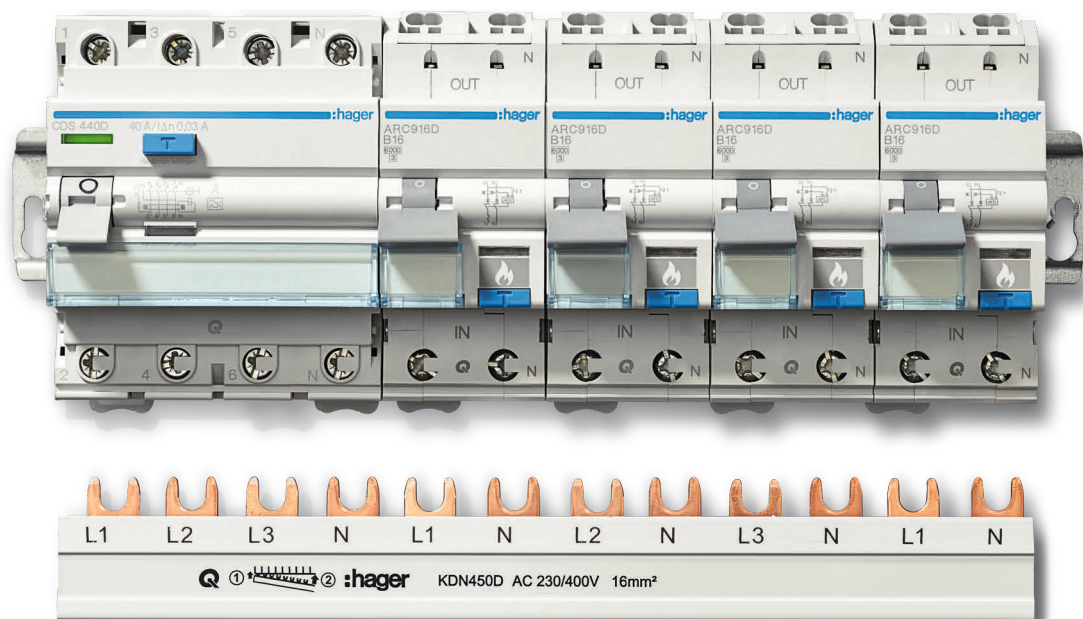

Aparataj modular de protecție 0,5 - 125A

Noile aparataje modulare de protecție vă oferă mai multă siguranță

Aparatajul modular de protecție este ușor de montat, având o gamă largă care facilitează efectuarea instalațiilor electrice. Echipamentele de înaltă calitate protejează instalațiile electrice împotriva suprasarcinilor și scurcircuitelor, protejând de asemenea viața și proprietățile utilizatorilor. Cu ajutorul aparatajului modular de protecție Hager vă aflați în siguranță fiind protejați de incendii.

Toate echipamentele sunt fabricate în conformitate cu cele mai înalte standarde europene.

Înterupător diferențial tip A - 4P - cu reanclanșare automată

	In [A]	Id [mA]	Modul	Amb.	Cod
4P	25	30	7■	1	★ CDA425SP
	40	30	7■	1	★ CDA440SP
	63	30	7■	1	★ CDA463SP

CDA425SP

Înterupător diferențial tip A - 4P - cu reanclanșare automată

	In [A]	Id [mA]	Modul	Amb.	Cod
4P	25	300	7■	1	★ CFA425SP
	40	300	7■	1	★ CFA440SP
	63	300	7■	1	★ CFA463SP

CFA425SP

Contact auxiliar

	Modul	Amb.	Cod
Pentru versiunea 2P Pro	1■	1	★ CZN200P

CZN200P

Aparatai modular de
protecție 0,5A - 125A