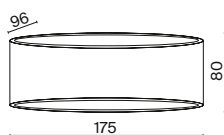

## Trame

2

2 C806WL-L5B  
C806WL-L5W

LED 6W  
w=175 x l=90 x h=80,  
80/80mm  
250lm, 3000K, >80 Ra, 300°,  
AC220-240