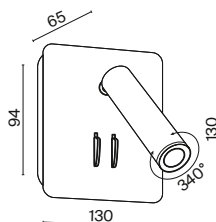

Ios 176

- white
- black
- matte gold

EN Metal frame, LED module.
Adjustable spot. Direct and indirect light.
DE Metallrahmen, LED-Modul.
Einstellbarer Spot. Direktes und indirektes Licht.
FR Support en métal, module LED. Spot réglable. Lumière directe et indirecte.
SP Estructura metálica, módulo LED. Punto ajustable. Luz directa e indirecta.

IT Struttura in metallo, modulo LED. Spot regolabile. Luce diretta e indiretta.
PL Metalowe obramowanie, moduł LED. Regulowany spot. Światło bezpośrednio i pośrednio.
RU Арматура из металла. LED-модуль. Регулировка направления спота. Свечение Up&Down.

1

2

- 1 C176-WL-01-6W-B
C176-WL-01-6W-W
C176-WL-01-6W-MG

- 2 C175-WL-01-6W-MG

💡 LED 9W
w = 140 x l = 65 x h = 140,
140/140 mm
540 lm, 3000 K, >80 Ra, 45°,
AC220-240

💡 LED 9W
w = 130 x l = 65 x h = 130,
130/130 mm
540 lm, 3000 K, >80 Ra, 45°,
AC220-240