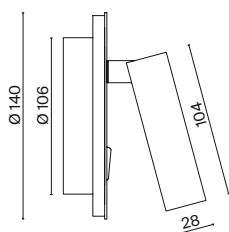

Ios 176

- white
- black
- matte gold

EN Metal frame, LED module.
Adjustable spot. Direct and indirect light.
DE Metallrahmen, LED-Modul.
Einstellbarer Spot. Direktes und indirektes Licht.
FR Support en métal, module LED. Spot réglable. Lumière directe et indirecte.
SP Estructura metálica, módulo LED. Punto ajustable. Luz directa e indirecta.

IT Struttura in metallo, modulo LED. Spot regolabile. Luce diretta e indiretta.
PL Metalowe obramowanie, moduł LED. Regulowany spot. Światło bezpośrednio i pośrednio.
RU Арматура из металла. LED-модуль. Регулировка направления спота. Свечение Up&Down.

1

2

- 1 C176-WL-01-6W-B
C176-WL-01-6W-W
C176-WL-01-6W-MG

- 2 C175-WL-01-6W-MG

💡 LED 9W
w = 140 x l = 65 x h = 140,
140/140 mm
540 lm, 3000 K, >80 Ra, 45°,
AC220-240

💡 LED 9W
w = 130 x l = 65 x h = 130,
130/130 mm
540 lm, 3000 K, >80 Ra, 45°,
AC220-240