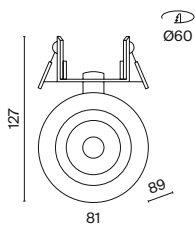

Treo

- white
- black

EN Powder coated aluminium body. Adjustable 180°, horizontal – 90° vertical.
 DE Pulverbeschichtetes Gehäuse aus Aluminium. Horizontal um 180° und vertikal um 90° verstellbar.
 FR Corps en aluminium enduit de poudre. Réglable à 180° horizontalement - 90° verticalement.
 SP Estructura de aluminio metalizado. Ajustable

horizontalmente a 180° y verticalmente a 90°.
 IT Corpo in alluminio verniciato a polvere. Orientabile a 180° in orizzontale e a 90° in verticale.
 PL Aluminiowa obudowa malowana proszkowo, możliwość regulacji 180° w poziomie i 90° w pionie.
 RU Корпус из алюминия с порошковым окрашиванием. Регулировка направления

светового потока в двух плоскостях: 180° (по горизонтали) и 90° (по вертикали).

1

1 C063CL-L12W4K
 C063CL-L12B4K

1 C063CL-L12B3K
 C063CL-L12W3K

LED 12W
 w = 81 x l = 89 x h = 127,
 127/127 mm
 1300lm, 4000K, >80 Ra, 36°,
 AC 220-240

NEW IP20 LED

LED 12W
 w = 81 x l = 89 x h = 127,
 127/127 mm
 1200lm, 3000K, >80 Ra, 36°,
 AC 220-240

NEW IP20 LED