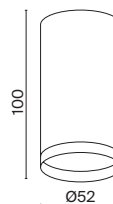

1

2

- 1 C051CL-01B  
C051CL-01W  
C051CL-01BS  
C051CL-01MG

- 2 C052CL-01B  
C052CL-01W  
C052CL-01BS  
C052CL-01MG

1 × GU10 10W  
Ø52 × h=192mm  
AC220-240

1 × GU10 10W  
Ø52 × h=100, 100/100 mm  
AC220-240