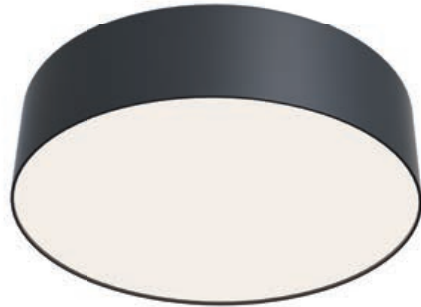

Zon

4

5

4 C032CL-L32B4K  
C032CL-L32W4K

5 C032CL-L12B4K  
C032CL-L12W4K

LED 27W  
Ø220 x h= 55, 55/55mm  
3100lm, 4000K, >80 Ra, 120°,  
AC175-240

LED 12W  
Ø120 x h= 55, 55/55mm  
1300lm, 4000K, >80 Ra, 120°,  
AC175-240