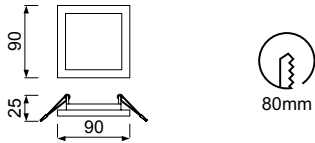

C0190-C0194

C0191-C0195

C0192-C0196

C0193-C0197

**C0190** Blanco Mate-Matt White  
LED 6W 540lm 4000K

**C0194** Blanco Mate-Matt White  
LED 6W 520lm 3000K

**C0191** Blanco Mate-Matt White  
LED 12W 1080lm 4000K