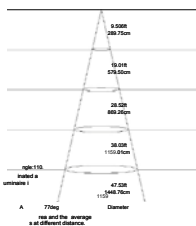

C0190-C0194

C0191-C0195

C0192-C0196

C0193-C0197

**C0190** Blanco Mate-Matt White  
LED 6W 540lm 4000K

**C0194** Blanco Mate-Matt White  
LED 6W 520lm 3000K

**C0191** Blanco Mate-Matt White  
LED 12W 1080lm 4000K