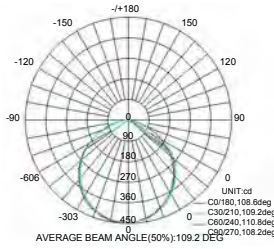

C0190-C0194

C0191-C0195

C0192-C0196

C0193-C0197

**C0190** Blanco Mate-Matt White  
LED 6W 540lm 4000K

**C0194** Blanco Mate-Matt White  
LED 6W 520lm 3000K

**C0191** Blanco Mate-Matt White  
LED 12W 1080lm 4000K