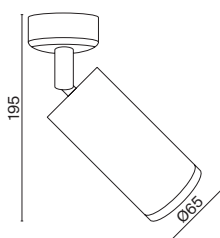

Focus

EN Powder coated aluminium body. Adjustable 180°, horizontal – 90° vertical.
 DE Pulverbeschichtetes Gehäuse aus Aluminium. Horizontal um 180° und vertikal um 90° verstellbar.
 FR Corps en aluminium enduit de poudre. Réglable à 180° horizontalement - 90° verticalement.
 SP Estructura de aluminio metalizado. Ajustable

horizontalmente a 180° y verticalmente a 90°.
 IT Corpo in alluminio verniciato a polvere. Orientabile a 180° in orizzontale e a 90° in verticale.
 PL Aluminiowa obudowa malowana proszkowo, możliwość regulacji 180° w poziomie i 90° w pionie.
 RU Корпус из алюминия с порошковым окрашиванием. Регулировка направления

светового потока в двух плоскостях: 180° (по горизонтали) и 90° (по вертикали).

○ white
 ● matte gold

1

2

1 C017CW-01W
 C017CW-01MG

⚡ 1 x GU10 50W
 Ø65 x h = 195, 195/195 mm
 □ d = 60 x h = 130 mm
 AC220-240

2 C018CL-01W
 C018CL-01MG

⚡ 1 x GU10 50W
 Ø60 x h = 192, 192/192 mm
 □ d = 60 x h = 130 mm
 AC220-240