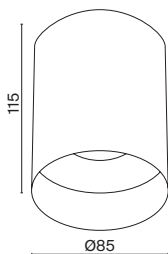

3

4

3 C014CL-01W

4 C016CL-01B
C016CL-01W

1 × GU10 50W
Ø85 × h = 115, 115/115 mm
AC220-240

1 × GU10 50W
Ø85 × h = 115, 115/115 mm
AC220-240