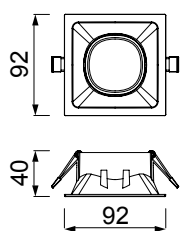

C0165 Negro Mate-Matt Black
1 x GU10

Aluminio-Aluminium 100-240V ~ 50/60Hz máx 12WLED