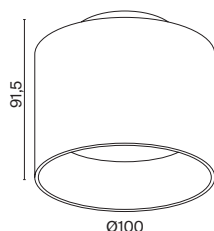

Funcione en 3 modos de iluminación.

^{IT} Lampada da soffitto. Struttura in alluminio. Due sorgenti luminose: una principale e una posteriore. Tre diversi tipi di illuminazione.

^{PL} Lampa sufitowa. Rama aluminiowa. Dwa źródła światła: światło główne i podświetlenie. Praca w trzech trybach oświetlenia.

^{RU} Потолочный светильник. Корпус из алюминия. Два источника света: основной и подсветка. Работает в 3-х режимах освещения.

○ white
● black

1

1 C009CW-L12B
C009CW-L12W

💡 LED 12W
Ø100 × h = 92, 92/92mm
350lm, 3000K, >80Ra, 120°,
AC220-240