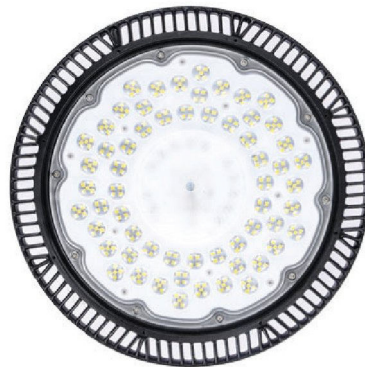

Corpuri de iluminat tip UFO/ Lampi stradale

Corp iluminat UFO

100W/200W

Cod	Putere	CCT	Flux Lum	Prindere Brat	Diametru	Unghi
VS-UFO100W	100W	6500K	12000lm	suspendat	Ø265x16mm	120°
VS-UFO200W	200W	6500K	24000lm	suspendat	Ø336x16mm	120°

S61

S1

C160

C170
C175

Corp iluminat stradal clasic

55W-250W

Cod	Putere	Prindere Brat	Grad Protectie	Geam
C-LS-S61.E27	max 55W	max Ø42	IP65	Policarbonat
C-LS-S1	max 160W	max Ø48	IP65	Policarbonat
LS-C160	max 160W	max Ø48	IP65	Policarbonat
LS-C170	max 160W	max Ø60	IP65	Policarbonat
LS-C175	max 250W	max Ø60	IP65	Securizat