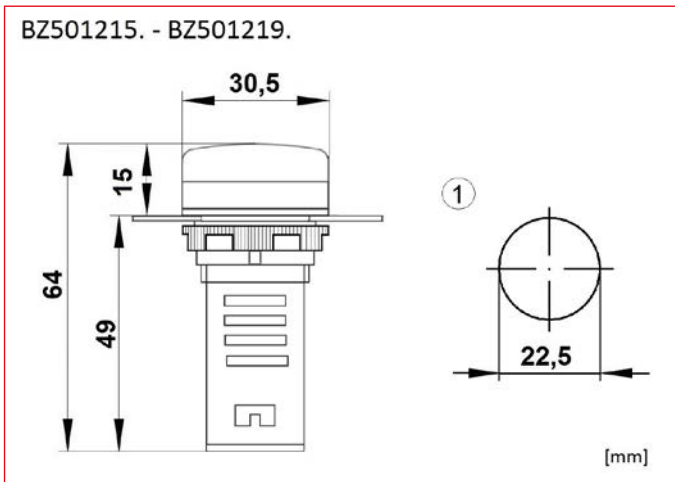

### ■ Schrack-Info

- Formă constructivă compactă
- Grad de protecție frontală: IP65
- Grad de protecție aparat: IP40
- LED ≤ 20mA

### ■ Dimensiuni

1) Cote perforații

### ■ Schemă de conexiuni

DESCRIERE	STOC	STORE	COD COMANDĂ
Lampă cu LED roșie, 230Vca/cc			<b>BZ501215-B</b>
Lampă cu LED galbenă, 230Vca/cc			<b>BZ501216-B</b>
Lampă cu LED albastră, 230Vca/cc			<b>BZ501217-B</b>
Lampă cu LED verde, 230Vca/cc			<b>BZ501218-B</b>
Lampă cu LED albă, 230Vca/cc			<b>BZ501219-B</b>