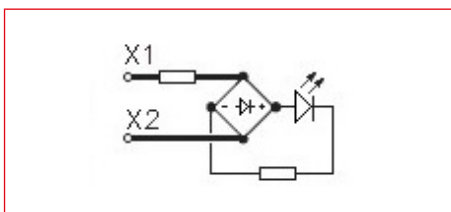

### ■ Schrack-Info

- Formă constructivă compactă
- Grad de protecție frontală: IP65
- Grad de protecție aparat: IP40
- LED ≤ 20mA

### ■ Dimensiuni

1) Cote perforații

### ■ Schemă de conexiuni

DESCRIERE	STOC	STORE	COD COMANDĂ
Lampă cu LED roșie, 230Vca/cc			<b>BZ501215-B</b>
Lampă cu LED galbenă, 230Vca/cc			<b>BZ501216-B</b>
Lampă cu LED albastră, 230Vca/cc			<b>BZ501217-B</b>
Lampă cu LED verde, 230Vca/cc			<b>BZ501218-B</b>
Lampă cu LED albă, 230Vca/cc			<b>BZ501219-B</b>