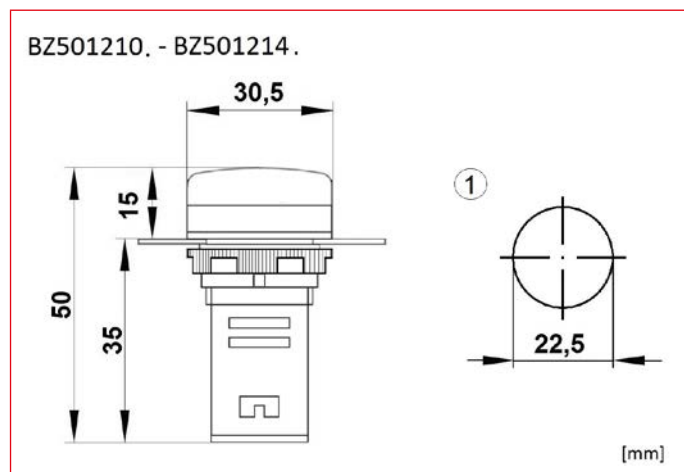

■ Seria Cubico - lămpi de semnalizare cu LED, compacte, 24Vca/cc

BZ501210-B

BZ501211-B

■ Schrack-Info

- Formă constructivă compactă
- Grad de protecție frontală: IP65
- Grad de protecție aparat: IP40
- LED ≤ 20mA

■ Dimensiuni

1) Cote perforații

■ Schemă de conexiuni

DESCRIERE	STOC	STORE	COD COMANDĂ
Lampă cu LED roșie, 24Vca/cc			BZ501210-B
Lampă cu LED galbenă, 24Vca/cc			BZ501211-B
Lampă cu LED albastră, 24Vca/cc			BZ501212-B
Lampă cu LED verde, 24Vca/cc			BZ501213-B
Lampă cu LED albă, 24Vca/cc			BZ501214-B