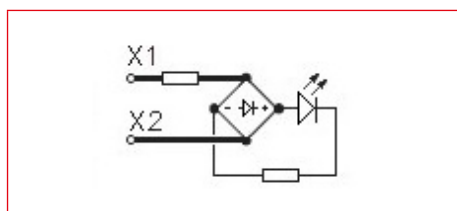

■ Seria Cubico - lămpi de semnalizare cu LED, compacte, 24Vca/cc

BZ501210-B

BZ501211-B

■ Schrack-Info

- Formă constructivă compactă
- Grad de protecție frontală: IP65
- Grad de protecție aparat: IP40
- LED ≤ 20mA

■ Dimensiuni

1) Cote perforații

■ Schemă de conexiuni

DESCRIERE	STOC	STORE	COD COMANDĂ
Lampă cu LED roșie, 24Vca/cc			BZ501210-B
Lampă cu LED galbenă, 24Vca/cc			BZ501211-B
Lampă cu LED albastră, 24Vca/cc			BZ501212-B
Lampă cu LED verde, 24Vca/cc			BZ501213-B
Lampă cu LED albă, 24Vca/cc			BZ501214-B