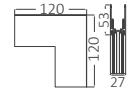

BY41-10221
SRC03 Black
Output 48VDC
Input 48VAC
IP20 Aluminium