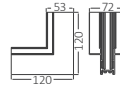

BY41-10101
CRC01 Black
Output 48VDC
Input 48VAC
IP20 Aluminium

BY41-10111
CRC02 Black
Output 48VDC
Input 48VAC
IP20 Aluminium

BY41-10121
CRC03 Black
Output 48VDC
Input 48VAC
IP20 Aluminium

BY41-10201
SRC01 Black
Output 48VDC
Input 48VAC
IP20 Aluminium