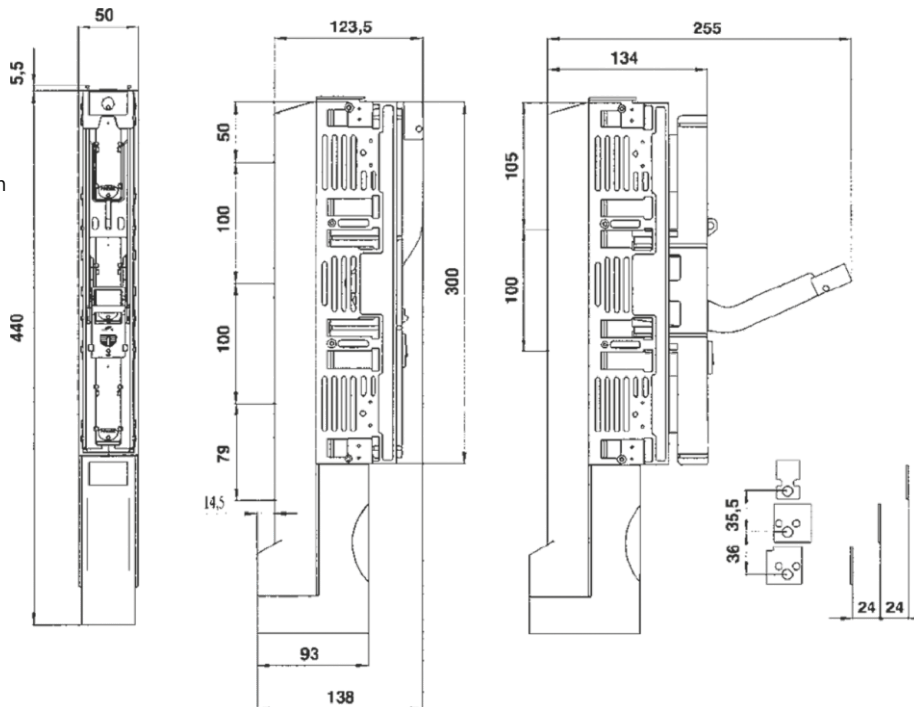

SZELLŐZÉS
TECHNIKA

TOVÁBBI
TERMÉKEINK

BTVC Fügőleges szakaszoló aljzatok / Vertical fuse-switch disconnectors

BTVC NH-00/100 Fázissín távolság / busbar spacing: 100mm

- 1 karos
- 3 pólusú kapcsolás
- Bekötés: felső vagy alsó M8 rozsdamentes csavarral
- Biztosító betét: NH - 00
- Fázissín távolság: 100mm
- 1 handle
- Switching: Three pole
- Connections: Top / Bottom reversible
- Fuse-Link: NH - 00
- Busbar spacing: 100mm

BTVC NH-00/185 Fázissín távolság / busbar spacing: 185mm

- 1 karos
- 3 pólusú kapcsolás
- Bekötés: felső vagy alsó M8 rozsdamentes csavarral
- Biztosító betét: NH-00
- Fázissín távolság: 185mm
- 1 handle
- Switching: Three pole
- Connections: Top / Bottom reversible
- Fuse-Link: NH-00
- Busbar spacing: 185mm