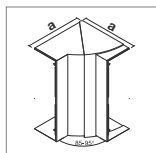

pentru montarea frontală a aparatajului universal se va utiliza rama producătorului și doza: G2850

Capac pentru cot exterior
Tablă din oțel

Unghi plan
Tablă din oțel

Placă de capăt
Tablă din oțel

Unghi interior reglabil ± 5°
PC/ABS fără halogen

Unghi exterior reglabil ± 5°
PC/ABS fără halogen

Unghi plan
PC/ABS fără halogen

Mască de perete
Tablă din oțel

Mască îmbinare
Tablă din oțel

BRS0802A7035 gri deschis Amb. 1 buc.	BRS652105D7035 gri deschis Amb. 1 buc.	BRS652106D7035 gri deschis Amb. 1 buc.	BRS652104DH7035 gri deschis Amb. 1 buc.	BRS652103DH7035 gri deschis Amb. 1 buc.	BRS652105DH7035 gri deschis Amb. 1 buc.	BRS65210WD7035 gri deschis Amb. 1 buc.	BRS652107D7035 gri deschis Amb. 1 buc.
	Dimensiune a = 290 mm	Dimensiune a = 7 mm	Dimensiune a = 143 mm	Dimensiune a = 37 mm	Dimensiune a = 266 mm	Dimensiune a = 7 mm	Dimensiune a = 25 mm
BRS0802A9001 crem Amb. 1 buc.	BRS652105D9001 crem Amb. 1 buc.	BRS652106D9001 crem Amb. 1 buc.	BRS652104DH9001 crem Amb. 1 buc.	BRS652103DH9001 crem Amb. 1 buc.	BRS652105DH9001 crem Amb. 1 buc.	BRS65210WD9001 crem Amb. 1 buc.	BRS652107D9001 crem Amb. 1 buc.
	Dimensiune a = 290 mm	Dimensiune a = 7 mm	Dimensiune a = 143 mm	Dimensiune a = 37 mm	Dimensiune a = 266 mm	Dimensiune a = 7 mm	Dimensiune a = 25 mm
BRS0802A9010 alb pur Amb. 1 buc.	BRS652105D9010 alb pur Amb. 1 buc.	BRS652106D9010 alb pur Amb. 1 buc.	BRS652104DH9010 alb pur Amb. 1 buc.	BRS652103DH9010 alb pur Amb. 1 buc.	BRS652105DH9010 alb pur Amb. 1 buc.	BRS65210WD9010 alb pur Amb. 1 buc.	BRS652107D9010 alb pur Amb. 1 buc.
	Dimensiune a = 290 mm	Dimensiune a = 7 mm	Dimensiune a = 143 mm	Dimensiune a = 37 mm	Dimensiune a = 266 mm	Dimensiune a = 7 mm	Dimensiune a = 25 mm
BRS0802AVERZ oțel galvanizat Amb. 1 buc.	BRS652105DVERZ oțel galvanizat Amb. 1 buc.	BRS652106DVERZ oțel galvanizat Amb. 1 buc.				BRS65210WDVERZ oțel galvanizat Amb. 1 buc.	BRS652107DVERZ oțel galvanizat Amb. 1 buc.
	Dimensiune a = 290 mm	Dimensiune a = 7 mm				Dimensiune a = 7 mm	Dimensiune a = 25 mm