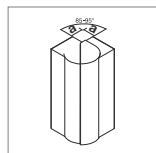

pentru montarea frontală a aparatajului universal se va utiliza rama producătorului și doza: G2850

Capac pentru cot exterior
Tablă din oțel

Unghi plan
Tablă din oțel

Placă de capăt
Tablă din oțel

Unghi interior reglabil ± 5°
PC/ABS fără halogen

Unghi exterior reglabil ± 5°
PC/ABS fără halogen

Unghi plan
PC/ABS fără halogen

Mască de perete
Tablă din oțel

Mască îmbinare
Tablă din oțel

BRS0802A7035 gri deschis Amb. 1 buc.	BRS652105D7035 gri deschis Amb. 1 buc.	BRS652106D7035 gri deschis Amb. 1 buc.	BRS652104DH7035 gri deschis Amb. 1 buc.	BRS652103DH7035 gri deschis Amb. 1 buc.	BRS652105DH7035 gri deschis Amb. 1 buc.	BRS65210WD7035 gri deschis Amb. 1 buc.	BRS652107D7035 gri deschis Amb. 1 buc.
	Dimensiune a = 290 mm	Dimensiune a = 7 mm	Dimensiune a = 143 mm	Dimensiune a = 37 mm	Dimensiune a = 266 mm	Dimensiune a = 7 mm	Dimensiune a = 25 mm
BRS0802A9001 crem Amb. 1 buc.	BRS652105D9001 crem Amb. 1 buc.	BRS652106D9001 crem Amb. 1 buc.	BRS652104DH9001 crem Amb. 1 buc.	BRS652103DH9001 crem Amb. 1 buc.	BRS652105DH9001 crem Amb. 1 buc.	BRS65210WD9001 crem Amb. 1 buc.	BRS652107D9001 crem Amb. 1 buc.
	Dimensiune a = 290 mm	Dimensiune a = 7 mm	Dimensiune a = 143 mm	Dimensiune a = 37 mm	Dimensiune a = 266 mm	Dimensiune a = 7 mm	Dimensiune a = 25 mm
BRS0802A9010 alb pur Amb. 1 buc.	BRS652105D9010 alb pur Amb. 1 buc.	BRS652106D9010 alb pur Amb. 1 buc.	BRS652104DH9010 alb pur Amb. 1 buc.	BRS652103DH9010 alb pur Amb. 1 buc.	BRS652105DH9010 alb pur Amb. 1 buc.	BRS65210WD9010 alb pur Amb. 1 buc.	BRS652107D9010 alb pur Amb. 1 buc.
	Dimensiune a = 290 mm	Dimensiune a = 7 mm	Dimensiune a = 143 mm	Dimensiune a = 37 mm	Dimensiune a = 266 mm	Dimensiune a = 7 mm	Dimensiune a = 25 mm
BRS0802AVERZ oțel galvanizat Amb. 1 buc.	BRS652105DVERZ oțel galvanizat Amb. 1 buc.	BRS652106DVERZ oțel galvanizat Amb. 1 buc.				BRS65210WDVERZ oțel galvanizat Amb. 1 buc.	BRS652107DVERZ oțel galvanizat Amb. 1 buc.
	Dimensiune a = 290 mm	Dimensiune a = 7 mm				Dimensiune a = 7 mm	Dimensiune a = 25 mm