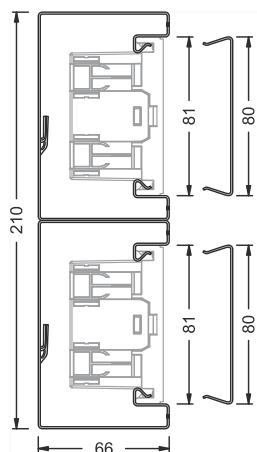

- Montare aparataj cu fixare frontală
- Cu împământare integrată, respectați normele referitoare la împământare
- Profil închis cu partea superioară de 80 mm
- Perforație în partea inferioară la distanță de 50 mm pentru montaj în consolă și distanța de 250 mm pentru montaj pe perete

- Piese speciale (coturi, teu) fabricate din profil de bază din PC/ABS fără halogen

Culori livrate
 RAL 9010, alb pur
 RAL 9001, crem
 RAL 7035, gri deschis
 GALV., oțel galvanizat
 Vopsit cu pulberi

Profil material
 Tablă din oțel galvanizat Părțile superioare din PVC, la cerere.
Lungime livrare
 2000 mm
Formă livrare
 Profilul de bază și partea superioară se comandă și se livrează separat.

Spațiul max. ocupat de canal
 Ø 11 mm -
 Grad de umplere 0.5
 cu montare aparataj

Profil de bază
 Tablă din oțel

Partea superioară
 Tablă din oțel

Set de cuplare
 Tablă din oțel

Unghi interior
 Tablă din oțel

Unghi exterior
 Tablă din oțel

BRS65210D

| | | | | | |
|----|--|--|--|---|---|
| 23 | BRS652101D7035 gri deschis Amb. 4 m | BRS08027035 gri deschis Amb. 32 m | BRS652109D oțel galvanizat Amb. 1 set | BRS652104D7035 gri deschis Amb. 1 buc. | BRS652103D7035 |
| | | | | Dimensiune a = 146 mm | |
| 23 | BRS652101D9001 crem Amb. 4 m | BRS08029001 crem Amb. 32 m | BRS652109D | BRS652104D9001 crem Amb. 1 buc. | BRS652103D9001 crem Amb. 1 buc. |
| | | | | Dimensiune a = 146 mm | Dimensiune a = 80 mm |
| 23 | BRS652101D9010 alb pur Amb. 4 m | BRS08029010 alb pur Amb. 32 m | BRS652109D oțel galvanizat Amb. 1 set | BRS652104D9010 alb pur Amb. 1 buc. | BRS652103D9010 alb pur Amb. 1 buc. |
| | | | | Dimensiune a = 146 mm | Dimensiune a = 80 mm |
| 23 | BRS652101DVERZ oțel galvanizat Amb. 4 m | BRS0802VERZ oțel galvanizat Amb. 32 m | BRS652109D oțel galvanizat Amb. 1 set | BRS652104DVERZ oțel galvanizat Amb. 1 buc. | BRS652103DVERZ oțel galvanizat Amb. 1 buc. |
| | | | | Dimensiune a = 146 mm | Dimensiune a = 80 mm |