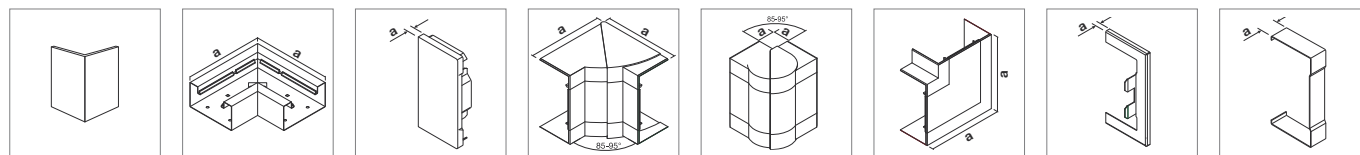

Notă

În cazul montării pe tavan a sistemelor de canal, este eventual nevoie ca părțile superioare să fie fixate suplimentar

Doze de montare aparataj

pentru montarea frontală a aparatajului universal se va utiliza rama producătorului și doza: G2850

Capac pentru cot exterior Tablă din oțel	Unghi plan Tablă din oțel	Placă de capăt Tablă din oțel	Unghi interior reglabil ± 5° PC/ABS fără halogen	Unghi exterior reglabil ± 5° PC/ABS fără halogen	Unghi plan PC/ABS fără halogen	Mască de perete Tablă din oțel	Mască îmbinare Tablă din oțel