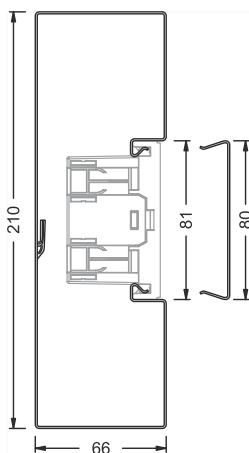

BRS65210

39	BRS6521017035 gri deschis Amb. 6 m	BRS08027035 gri deschis Amb. 32 m	BRS652109 oțel galvanizat Amb. 1 set	BRS6521047035 gri deschis Amb. 1 buc. Dimensiune a = 146 mm	BRS6521037035 gri deschis Amb. 1 buc. Dimensiune a = 80 mm
39	BRS6521019001 crem Amb. 6 m	BRS08029001 crem Amb. 32 m	BRS652109 oțel galvanizat Amb. 1 set	BRS6521049001 crem Amb. 1 buc. Dimensiune a = 146 mm	BRS6521039001 crem Amb. 1 buc. Dimensiune a = 80 mm
	BRS6521019010 alb pur Amb. 6 m	BRS08029010 alb pur Amb. 32 m	BRS652109 oțel galvanizat Amb. 1 set	BRS6521049010 alb pur Amb. 1 buc. Dimensiune a = 146 mm	BRS6521039010 alb pur Amb. 1 buc. Dimensiune a = 80 mm
39	BRS652101VERZ oțel galvanizat Amb. 6 m	BRS0802VERZ oțel galvanizat Amb. 32 m	BRS652109 oțel galvanizat Amb. 1 set	BRS652104VERZ oțel galvanizat Amb. 1 buc. Dimensiune a = 146 mm	BRS652103VERZ oțel galvanizat Amb. 1 buc. Dimensiune a = 80 mm