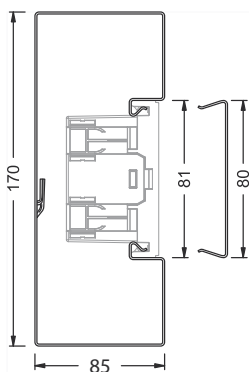

**Profil material**  
Tablă din oțel galvanizat Părțile superioare din PVC, la cerere.  
**Lungime livrare**  
2000 mm  
**Formă livrare**  
Profilul de bază și partea superioară se comandă și se livrează separat.

**Spațiul max. ocupat de cablu**  
Ø 11 mm -  
Grad de umplere 0.5  
cu montare aparataj

**Profil de bază**  
Tablă din oțel

**Partea superioară**  
Tablă din oțel

**Set de cuplare**  
Tablă din oțel

**Unghi interior**  
Tablă din oțel

**Unghi exterior**  
Tablă din oțel

**BRS65170**

29	<b>BRS6517017035</b> gri deschis Amb. 8 m	<b>BRS08027035</b> gri deschis Amb. 32 m	<b>BRS651709</b> oțel galvanizat Amb. 1 set	<b>BRS6517047035</b> gri deschis Amb. 1 buc.  Dimensiune a = 146 mm	<b>BRS6517037035</b> gri deschis Amb. 1 buc.  Dimensiune a = 80 mm
29	<b>BRS6517019001</b> crem Amb. 8 m	<b>BRS08029001</b> crem Amb. 32 m	<b>BRS651709</b> oțel galvanizat Amb. 1 set	<b>BRS6517049001</b> crem Amb. 1 buc.  Dimensiune a = 146 mm	<b>BRS6517039001</b> crem Amb. 1 buc.  Dimensiune a = 80 mm
29	<b>BRS6517019010</b> alb pur Amb. 8 m	<b>BRS08029010</b> alb pur Amb. 32 m	<b>BRS651709</b> oțel galvanizat Amb. 1 set	<b>BRS6517049010</b> alb pur Amb. 1 buc.  Dimensiune a = 146 mm	<b>BRS6517039010</b> alb pur Amb. 1 buc.  Dimensiune a = 80 mm
29	<b>BRS651701VERZ</b> oțel galvanizat Amb. 8 m	<b>BRS0802VERZ</b> oțel galvanizat Amb. 32 m	<b>BRS651709</b> oțel galvanizat Amb. 1 set	<b>BRS651704VERZ</b> oțel galvanizat Amb. 1 buc.  Dimensiune a = 146 mm	<b>BRS651703VERZ</b> oțel galvanizat Amb. 1 buc.  Dimensiune a = 80 mm