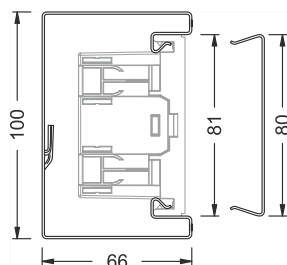

**Profil material**  
Tablă din oțel oțel galvanizat Părțile superioare din PVC, la cerere

**Lungime livrare**  
2000 mm

**Formă livrare**  
Profilul de bază și partea superioară se comandă și se livrează separat.

Spațiul max. ocupat de cablu  
Ø 11 mm -  
Grad de umplere 0.5  
cu montare aparataj

**Profil de bază**  
Tablă din oțel

**Partea superioară**  
Tablă din oțel

**Set de cuplare**  
Tablă din oțel

**Unghi interior**  
Tablă din oțel

**Unghi exterior**  
Tablă din oțel

**BRS65100**

10	<b>BRS6510017035</b> gri deschis Amb. 8 m	<b>BRS08027035</b> gri deschis Amb. 32 m	<b>BRS651009</b> oțel galvanizat Amb. 1 set	<b>BRS6510047035</b> gri deschis Amb. 1 buc.  Dimensiune a = 146 mm	<b>BRS6510037035</b> gri deschis Amb. 1 buc.  Dimensiune a = 80 mm
10	<b>BRS6510019001</b> crem Amb. 8 m	<b>BRS08029001</b> crem Amb. 32 m	<b>BRS651009</b> oțel galvanizat Amb. 1 set	<b>BRS6510049001</b> crem Amb. 1 buc.  Dimensiune a = 146 mm	<b>BRS6510039001</b> crem Amb. 1 buc.  Dimensiune a = 80 mm
10	<b>BRS6510019010</b> alb pur Amb. 8 m	<b>BRS08029010</b> alb pur Amb. 32 m	<b>BRS651009</b> oțel galvanizat Amb. 1 set	<b>BRS6510049010</b> alb pur Amb. 1 buc.  Dimensiune a = 146 mm	<b>BRS6510039010</b> alb pur Amb. 1 buc.  Dimensiune a = 80 mm
10	<b>BRS651001VERZ</b> oțel galvanizat Amb. 8 m	<b>BRS0802VERZ</b> oțel galvanizat Amb. 32 m	<b>BRS651009</b> oțel galvanizat Amb. 1 set	<b>BRS651004VERZ</b> oțel galvanizat Amb. 1 buc.  Dimensiune a = 146 mm	<b>BRS651003VERZ</b> oțel galvanizat Amb. 1 buc.  Dimensiune a = 80 mm