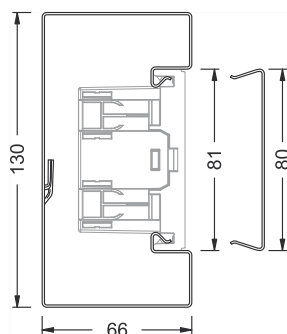

BRS65130

18	BRS6513017035 gri deschis Amb. 8 m	BRS08027035 gri deschis Amb. 32 m	BRS651309 oțel galvanizat Amb. 1 set	BRS6513047035 gri deschis Amb. 1 buc. Dimensiune a = 146 mm	BRS6513037035 gri deschis Amb. 1 buc. Dimensiune a = 80 mm
18	BRS6513019001 crem Amb. 8 m	BRS08029001 crem Amb. 32 m	BRS651309 oțel galvanizat Amb. 1 set	BRS6513049001 crem Amb. 1 buc. Dimensiune a = 146 mm	BRS6513039001 crem Amb. 1 buc. Dimensiune a = 80 mm
	BRS6513019010 alb pur Amb. 8 m	BRS08029010 alb pur Amb. 32 m	BRS651309 oțel galvanizat Amb. 1 set	BRS6513049010 alb pur Amb. 1 buc. Dimensiune a = 146 mm	BRS6513039010 alb pur Amb. 1 buc. Dimensiune a = 80 mm
18	BRS651301VERZ oțel galvanizat Amb. 8 m	BRS0802VERZ oțel galvanizat Amb. 32 m	BRS651309 oțel galvanizat Amb. 1 set	BRS651304VERZ oțel galvanizat Amb. 1 buc. Dimensiune a = 146 mm	BRS651303VERZ oțel galvanizat Amb. 1 buc. Dimensiune a = 80 mm