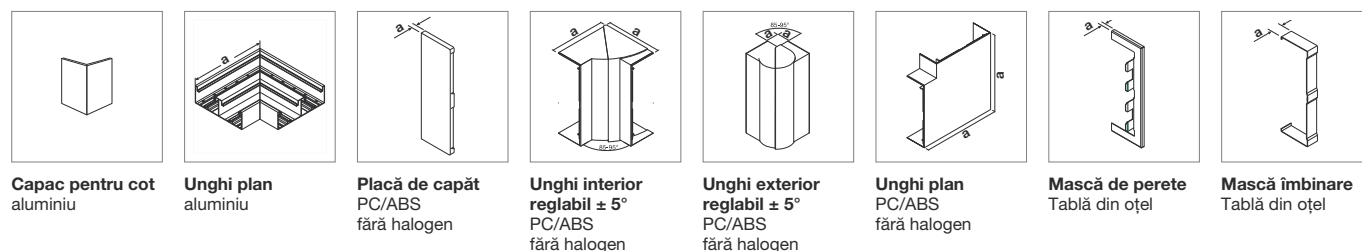

Notă

În cazul montării pe tavan a sistemelor de canal, poate fi necesar ca părțile superioare să fie fixate suplimentar
Partea superioară și capacul pentru cotul exterior sunt necesare de două ori.

Doze de montare aparataj

pentru montarea frontală a aparatajului universal se va utiliza rama producătorului și doza: G2850

Capac pentru cot aluminiu	Unghi plan aluminiu	Placă de capăt PC/ABS fără halogen	Unghi interior reglabil ± 5° PC/ABS fără halogen	Unghi exterior reglabil ± 5° PC/ABS fără halogen	Unghi plan PC/ABS fără halogen	Mască de perete Tablă din oțel	Mască îmbinare Tablă din oțel

BRA0802AELN aluminiu eloxat natural Amb. 1 buc.	BRA652105DELN aluminiu eloxat natural Amb. 1 buc.	BRA652106DLAN aluminiu Amb. 1 buc.	BRA652104DHLAN aluminiu Amb. 1 buc.	BRA652103DHLAN aluminiu Amb. 1 buc.	BRA652105DHLAN aluminiu Amb. 1 buc.	BRA65210WDLAN aluminiu Amb. 1 buc.	BRA652107DLAN aluminiu Amb. 1 buc.
	Dimensiune a = 290 mm	Dimensiune a = 7 mm	Dimensiune a = 143 mm	Dimensiune a = 37 mm	Dimensiune a = 266 mm	Dimensiune a = 7 mm	Dimensiune a = 25 mm
BRA0802A9010 alb pur Amb. 1 buc.	BRA652105D9010 alb pur Amb. 1 buc.	BRA652106D9010 alb pur Amb. 1 buc.	BRA652104DH9010 alb pur Amb. 1 buc.	BRA652103DH9010 alb pur Amb. 1 buc.	BRA652105DH9010 alb pur Amb. 1 buc.	BRA65210WD9010 alb pur Amb. 1 buc.	BRA652107D9010 alb pur Amb. 1 buc.
	Dimensiune a = 290 mm	Dimensiune a = 7 mm	Dimensiune a = 143 mm	Dimensiune a = 37 mm	Dimensiune a = 266 mm	Dimensiune a = 7 mm	Dimensiune a = 25 mm