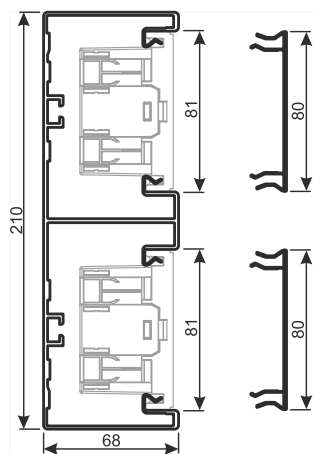

- Montare aparataj cu fixare frontală
- Cu împământare integrată, respectați normele referitoare la împământare
- Profil închis cu partea superioară de 80 mm
- Perforație în partea inferioară la distanță de 50 mm pentru montaj în consolă și distanța de 250 mm pentru montaj pe perete

Material profil
Aluminiu
Părțile superioare din PVC, la cerere
Lungime livrare
2000 mm
Formă livrare
Profilul de bază și partea superioară se comandă și se livrează separat.

Spațiul max. ocupat de cablu
Ø 11 mm -
Grad de umplere 0.5
cu montare aparataj

Profil de bază
aluminiu

Partea superioară
aluminiu

Set de cuplare
Tablă din oțel

Unghi interior
aluminiu

Unghi exterior
aluminiu

BRA65210D

23	BRA652101DELN aluminiu eloxat natural Amb. 6 m	BRA0802ELN aluminiu eloxat natural Amb. 32 m	BRAX9 oțel galvanizat Amb. 1 set	BRA652104DELN aluminiu eloxat natural Amb. 1 buc. Dimensiune a = 146 mm	BRA652103DELN aluminiu eloxat natural Amb. 1 buc. Dimensiune a = 80 mm
23	BRA652101D9010 alb pur Amb. 6 m	BRA08029010 alb pur Amb. 32 m	BRAX9 oțel galvanizat Amb. 1 set	BRA652104D9010 alb pur Amb. 1 buc. Dimensiune a = 146 mm	BRA652103D9010 alb pur Amb. 1 buc. Dimensiune a = 80 mm