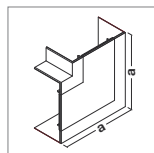

pentru montarea pe șină C a aparatajului universal se va utiliza rama producătorului și doza L6719SCHW

Capac pentru cot
aluminiu

Unghi plan
aluminiu

Placă de capăt
PC/ABS
fără halogen

**Unghi interior
reglabil ± 5°**
PC/ABS
fără halogen

**Unghi exterior
reglabil ± 5°**
PC/ABS
fără halogen

Unghi plan
PC/ABS
fără halogen

Mască de perete
Tablă din oțel

Mască îmbinare
Tablă din oțel

BRA0802AELN
aluminiu eloxat natural
Amb. 1 buc.

BRA651705ELN
aluminiu eloxat natural
Amb. 1 buc.