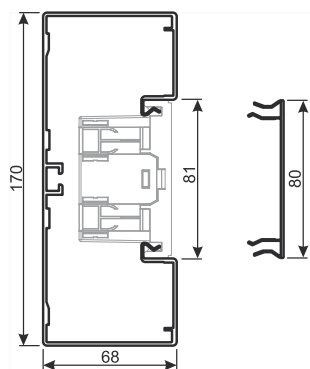

- Montare aparataj cu fixare frontală
- Cu împământare integrată, respectați normele referitoare la împământare
- Profil închis cu partea superioară de 80 mm
- Perforație în partea inferioară la distanță de 50 mm pentru montaj în consolă și distanța de 250 mm pentru montaj pe perete

Material profil
Aluminiu
Părțile superioare din PVC, la cerere
Lungime livrare
2000 mm
Formă livrare
Profilul de bază și partea superioară se comandă și se livrează separat.

Spațiul max. ocupat de cablu
Ø 11 mm -
Grad de umplere 0.5
cu montare aparataj

Profil de bază
aluminiu

Partea superioară
aluminiu

Set de cuplare
Tablă din oțel

Unghi interior
aluminiu

Unghi exterior
aluminiu

BRA65170

| | | | | | |
|----|--|---|---|---|---|
| 28 | BRA651701ELN aluminiu eloxat natural Amb. 8 m | BRA0802ELN aluminiu eloxat natural Amb. 32 m | BRAX9 oțel galvanizat Amb. 1 set | BRA651704ELN aluminiu eloxat natural Amb. 1 buc. | BRA651703ELN aluminiu eloxat natural Amb. 1 buc. |
| | | | | Dimensiune a = 146 mm | Dimensiune a = 80 mm |

| | | | | | |
|----|---|--|---|--|--|
| 28 | BRA6517019010 alb pur Amb. 8 m | BRA08029010 alb pur Amb. 32 m | BRAX9 oțel galvanizat Amb. 1 set | BRA6517049010 alb pur Amb. 1 buc. | BRA6517039010 alb pur Amb. 1 buc. |
| | | | | Dimensiune a = 146 mm | Dimensiune a = 80 mm |