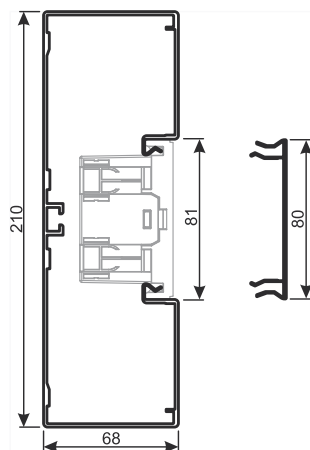

Material profil
Aluminiu
Părțile superioare din PVC, la cerere
Lungime livrare
2000 mm
Formă livrare
Profilul de bază și partea superioară se comandă și se livrează separat.

Spațiul max. ocupat de cablu
Ø 11 mm -
Grad de umplere 0.5
cu montare aparataj

Profil de bază
aluminiu

Partea superioară
aluminiu

Set de cuplare
Tablă din oțel

Unghi interior
aluminiu

Unghi exterior
aluminiu

BRA65170

| | | | | | |
|----|--|---|---|---|---|
| 28 | BRA651701ELN aluminiu eloxat natural Amb. 8 m | BRA0802ELN aluminiu eloxat natural Amb. 32 m | BRAX9 oțel galvanizat Amb. 1 set | BRA651704ELN aluminiu eloxat natural Amb. 1 buc. | BRA651703ELN aluminiu eloxat natural Amb. 1 buc. |
| | | | | Dimensiune a = 146 mm | Dimensiune a = 80 mm |

| | | | | | |
|----|---|--|---|--|--|
| 28 | BRA6517019010 alb pur Amb. 8 m | BRA08029010 alb pur Amb. 32 m | BRAX9 oțel galvanizat Amb. 1 set | BRA6517049010 alb pur Amb. 1 buc. | BRA6517039010 alb pur Amb. 1 buc. |
| | | | | Dimensiune a = 146 mm | Dimensiune a = 80 mm |

BRA65210

| | | | | | |
|----|--|---|---|---|---|
| 39 | BRA652101ELN aluminiu eloxat natural Amb. 6 m | BRA0802ELN aluminiu eloxat natural Amb. 32 m | BRAX9 oțel galvanizat Amb. 1 set | BRA652104ELN aluminiu eloxat natural Amb. 1 buc. | BRA652103ELN aluminiu eloxat natural Amb. 1 buc. |
| | | | | Dimensiune a = 146 mm | Dimensiune a = 80 mm |