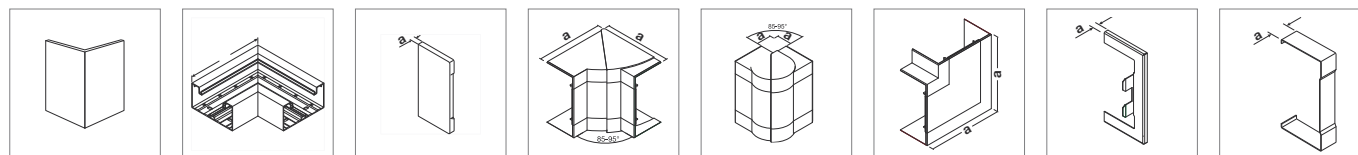

Doze de montare aparataj

pentru montarea frontală a aparatajului universal se va utiliza rama producătorului și doza: G2850
pentru montarea pe șină C a aparatajului universal se va utiliza rama producătorului și doza L6719SCHW

Capac pentru cot exterior aluminiiu	Unghi plan aluminiiu	Placă de capăt PC/ABS fără halogen	Unghi interior reglabil ± 5° PC/ABS fără halogen	Unghi exterior reglabil ± 5° PC/ABS fără halogen	Unghi plan PC/ABS fără halogen	Mască de perete Tablă din oțel	Mască îmbinare Tablă din oțel

BRA0802AELN aluminiiu eloxat natural Amb. 1 buc.	BRA651005ELN aluminiiu eloxat natural Amb. 1 buc.	BRA651006LAN aluminiiu Amb. 1 buc.	BRA651004HLAN aluminiiu Amb. 1 buc.	BRA651003HLAN aluminiiu Amb. 1 buc.	BRA651005HLAN aluminiiu Amb. 1 buc.	BRA65100WLAN aluminiiu Amb. 1 buc.	BRA651007LAN aluminiiu Amb. 1 buc.
	Dimensiune a = 180 mm	Dimensiune a = 7 mm	Dimensiune a = 143 mm	Dimensiune a = 37 mm	Dimensiune a = 135 mm	Dimensiune a = 7 mm	Dimensiune a = 25 mm
BRA0802A9010 alb pur Amb. 1 buc.	BRA6510059010 alb pur Amb. 1 buc.	BRA6510069010 alb pur Amb. 1 buc.	BRA651004H9010 alb pur Amb. 1 buc.	BRA651003H9010 alb pur Amb. 1 buc.	BRA651005H9010 alb pur Amb. 1 buc.	BRA65100W9010 alb pur Amb. 1 buc.	BRA6510079010 alb pur Amb. 1 buc.
	Dimensiune a = 180 mm	Dimensiune a = 7 mm	Dimensiune a = 143 mm	Dimensiune a = 37 mm	Dimensiune a = 135 mm	Dimensiune a = 7 mm	Dimensiune a = 25 mm
BRA0802AELN aluminiiu eloxat natural Amb. 1 buc.	BRA651305ELN aluminiiu eloxat natural Amb. 1 buc.	BRA651306LAN aluminiiu Amb. 1 buc.	BRA651304HLAN aluminiiu Amb. 1 buc.	BRA651303HLAN aluminiiu Amb. 1 buc.	BRA651305HLAN aluminiiu Amb. 1 buc.	BRA65130WLAN aluminiiu Amb. 1 buc.	BRA651307LAN aluminiiu Amb. 1 buc.
	Dimensiune a = 210 mm	Dimensiune a = 7 mm	Dimensiune a = 143 mm	Dimensiune a = 37 mm	Dimensiune a = 165 mm	Dimensiune a = 7 mm	Dimensiune a = 25 mm
BRA0802A9010 alb pur Amb. 1 buc.	BRA6513059010 alb pur Amb. 1 buc.	BRA6513069010 alb pur Amb. 1 buc.	BRA651304H9010 alb pur Amb. 1 buc.	BRA651303H9010 alb pur Amb. 1 buc.	BRA651305H9010 alb pur Amb. 1 buc.	BRA65130W9010 alb pur Amb. 1 buc.	BRA6513079010 alb pur Amb. 1 buc.
	Dimensiune a = 210 mm	Dimensiune a = 7 mm	Dimensiune a = 143 mm	Dimensiune a = 37 mm	Dimensiune a = 165 mm	Dimensiune a = 7 mm	Dimensiune a = 25 mm