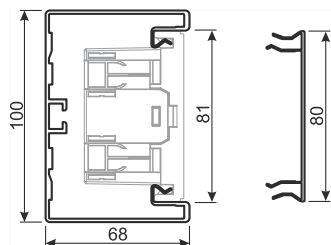

**Material profil**  
Aluminiu

Părțile superioare din PVC, la cerere.

**Lungime livrare**  
2000 mm

**Formă livrare**  
Profilul de bază și partea superioară se comandă și se livrează separat.

**Spațiul max. ocupat de cablu**  
Ø 11 mm -  
Grad de umplere 0.5  
cu montare aparatul

**Profil de bază**  
aluminiu

**Partea superioară**  
aluminiu

**Set de cuplare**  
Tablă din oțel

**Unghi interior**  
aluminiu

**Unghi exterior**  
aluminiu

**BRA65100**

10	<b>BRA651001ELN</b> aluminiu eloxat natural Amb. 8 m	<b>BRA0802ELN</b> aluminiu eloxat natural Amb. 32 m	<b>BRAX9</b> oțel galvanizat Amb. 1 set	<b>BRA651004ELN</b> aluminiu eloxat natural Amb. 1 buc.	<b>BRA651003ELN</b> aluminiu eloxat natural Amb. 1 buc.
				Dimensiune a = 146 mm	Dimensiune a = 80 mm

10	<b>BRA6510019010</b> alb pur Amb. 8 m	<b>BRA08029010</b> alb pur Amb. 32 m	<b>BRAX9</b> oțel galvanizat Amb. 1 set	<b>BRA6510049010</b> alb pur Amb. 1 buc.	<b>BRA6510039010</b> alb pur Amb. 1 buc.
				Dimensiune a = 146 mm	Dimensiune a = 80 mm

**BRA65130**

18	<b>BRA651301ELN</b> aluminiu eloxat natural Amb. 8 m	<b>BRA0802ELN</b> aluminiu eloxat natural Amb. 32 m	<b>BRAX9</b> oțel galvanizat Amb. 1 set	<b>BRA651304ELN</b> aluminiu eloxat natural Amb. 1 buc.	<b>BRA651303ELN</b> aluminiu eloxat natural Amb. 1 buc.
				Dimensiune a = 146 mm	Dimensiune a = 80 mm