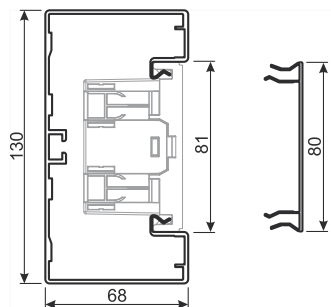

**Material profil**  
Aluminiu

Părțile superioare din PVC, la cerere.

**Lungime livrare**  
2000 mm

**Formă livrare**  
Profilul de bază și partea superioară se comandă și se livrează separat.

**Spațiul max. ocupat de cablu**  
Ø 11 mm -  
Grad de umplere 0.5  
cu montare aparatul

**Profil de bază**  
aluminiu

**Partea superioară**  
aluminiu

**Set de cuplare**  
Tablă din oțel

**Unghi interior**  
aluminiu

**Unghi exterior**  
aluminiu

**BRA65100**

10	<b>BRA651001ELN</b> aluminiu eloxat natural Amb. 8 m	<b>BRA0802ELN</b> aluminiu eloxat natural Amb. 32 m	<b>BRAX9</b> oțel galvanizat Amb. 1 set	<b>BRA651004ELN</b> aluminiu eloxat natural Amb. 1 buc.	<b>BRA651003ELN</b> aluminiu eloxat natural Amb. 1 buc.
				Dimensiune a = 146 mm	Dimensiune a = 80 mm

10	<b>BRA6510019010</b> alb pur Amb. 8 m	<b>BRA08029010</b> alb pur Amb. 32 m	<b>BRAX9</b> oțel galvanizat Amb. 1 set	<b>BRA6510049010</b> alb pur Amb. 1 buc.	<b>BRA6510039010</b> alb pur Amb. 1 buc.
				Dimensiune a = 146 mm	Dimensiune a = 80 mm

**BRA65130**

18	<b>BRA651301ELN</b> aluminiu eloxat natural Amb. 8 m	<b>BRA0802ELN</b> aluminiu eloxat natural Amb. 32 m	<b>BRAX9</b> oțel galvanizat Amb. 1 set	<b>BRA651304ELN</b> aluminiu eloxat natural Amb. 1 buc.	<b>BRA651303ELN</b> aluminiu eloxat natural Amb. 1 buc.
				Dimensiune a = 146 mm	Dimensiune a = 80 mm