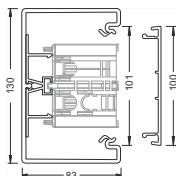

- Profil închis cu 3 lățimi
(80, 100, 120 mm).
-Montare ușoară a aparatelor

Material:
PVC tare
Culori livrare:
RAL 9010, 9001, 7035
(mici abateri sunt posibile,
condiționate de confecționare)

Lungime livrare:
2000 mm
Formă livrare:
a se comanda separat profilul de
bază și partea superioară.

14 în
compartiment 1

BR70170 2 9010
alb pur
Amb. 24 m

**BR 85130**

alb

BR85130 1 9010
alb pur
Amb. 8 m

10 în
compartiment 1

BR70130 2 9010
alb pur
Amb. 24 m

**BR 85170**

alb

BR85170 1 9010
alb pur
Amb. 8 m

18 în
compartiment 1

BR70170 2 9010
alb pur
Amb. 24 m