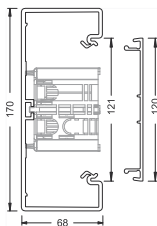

- Profil închis cu 3 lățimi
(80, 100, 120 mm).
-Montare ușoară a aparatelor

Material:
PVC tare
Culori livrare:
RAL 9010, 9001, 7035
(mici abateri sunt posibile,
condiționate de confecționare)

Lungime livrare:
2000 mm
Formă livrare:
a se comanda separat profilul de
bază și partea superioară.

**BR70130**

alb

BR70130 1 9010
alb pur
Amb. 8 m

8 în
compartiment 1

BR70130 2 9010
alb pur
Amb. 24 m

**BR 70170**

alb

BR70170 1 9010
alb pur
Amb. 8 m

14 în
compartiment 1

BR70170 2 9010
alb pur
Amb. 24 m

**BR 85130**

alb

BR85130 1 9010
alb pur
Amb. 8 m

10 în
compartiment 1

BR70130 2 9010
alb pur
Amb. 24 m

**BR 85170**