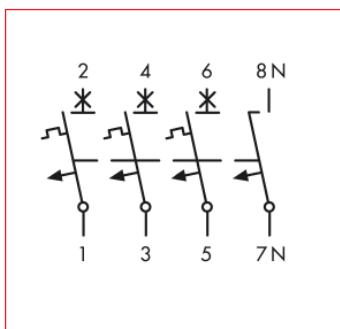

■ Înteruptoare automate de mare curent seria BR - 2poli

BR572910

■ Schrack-Info

Accesoriile cele mai folosite:

- Contact auxiliar 1ND/1NÎ BR900005

■ Schemă de conexiuni

DESCRIERE	STOC	STORE	COD COMANDĂ
Caracteristica de declanșare C			
20A			BR572200
100A			BR572910
125A			BR572912

Înteruptoare automate de mare curent seria BR - 3poli+N

BR578910

Schrack-Info

Accesoriile cele mai folosite:

- Contact auxiliar 1ND/1NÎ BR900005

Schemă de conexiuni

DESCRIERE	STOC	STORE	COD COMANDĂ
Caracteristica de declanșare C			
32A			BR578320
50A			BR578500
63A			BR578630
80A			BR578800
100A			BR578910
125A			BR578912
Caracteristica de declanșare D			
50A			BR598500
63A			BR598630
80A			BR598800
100A			BR598910