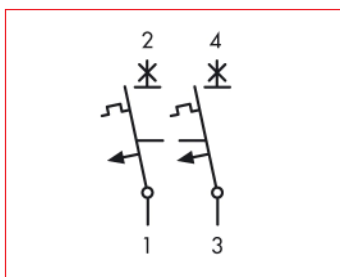

■ Înteruptoare automate de mare curent seria BR - 2poli

BR572910

■ Schrack-Info

Accesoriile cele mai folosite:

- Contact auxiliar 1ND/1NÎ BR900005

■ Schemă de conexiuni

DESCRIERE	STOC	STORE	COD COMANDĂ
Caracteristica de declanșare C			
20A			BR572200
100A			BR572910
125A			BR572912

Înteruptoare automate de mare curent seria BR - 3poli+N

BR578910

Schrack-Info

Accesoriile cele mai folosite:

- Contact auxiliar 1ND/1NÎ BR900005

Schemă de conexiuni

DESCRIERE	STOC	STORE	COD COMANDĂ
Caracteristica de declanșare C			
32A			BR578320
50A			BR578500
63A			BR578630
80A			BR578800
100A			BR578910
125A			BR578912
Caracteristica de declanșare D			
50A			BR598500
63A			BR598630
80A			BR598800
100A			BR598910