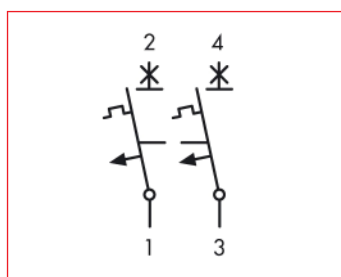

Înteruptoare automate de mare curent seria BR - 2poli

BR572910

Schrack-Info

Accesoriile cele mai folosite:

- Contact auxiliar 1ND/1NÎ BR900005

Schemă de conexiuni

DESCRIERE	STOC	STORE	COD COMANDĂ
Caracteristica de declanșare C			
20A			BR572200
100A			BR572910
125A			BR572912

■ Înteruptoare automate de mare curent seria BR - 4poli

BR574320

■ Schrack-Info

Accesoriile cele mai folosite:

- Contact auxiliar 1ND/1NÎ BR900005

■ Schemă de conexiuni

DESCRIERE	STOC	STORE	COD COMANDĂ
Caracteristica de declanșare C			
20A			BR574200
25A			BR574250
32A			BR574320
40A			BR574400
50A			BR574500
63A			BR574630
80A			BR574800
100A			BR574910
125A			BR574912