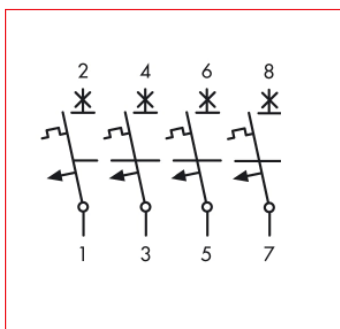

Înteruptoare automate de mare curent seria BR - 2poli

BR572910

Schrack-Info

Accesoriile cele mai folosite:

- Contact auxiliar 1ND/1NÎ BR900005

Schemă de conexiuni

DESCRIERE	STOC	STORE	COD COMANDĂ
Caracteristica de declanșare C			
20A			BR572200
100A			BR572910
125A			BR572912

■ Înteruptoare automate de mare curent seria BR - 4poli

BR574320

■ Schrack-Info

Accesoriile cele mai folosite:

- Contact auxiliar 1ND/1NÎ BR900005

■ Schemă de conexiuni

DESCRIERE	STOC	STORE	COD COMANDĂ
Caracteristica de declanșare C			
20A			BR574200
25A			BR574250
32A			BR574320
40A			BR574400
50A			BR574500
63A			BR574630
80A			BR574800
100A			BR574910
125A			BR574912