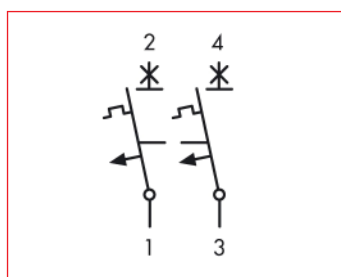

■ Înteruptoare automate de mare curent seria BR - 2poli

BR572910

■ Schrack-Info

Accesoriile cele mai folosite:

- Contact auxiliar 1ND/1NÎ BR900005

■ Schemă de conexiuni

DESCRIERE	STOC	STORE	COD COMANDĂ
Caracteristica de declanșare C			
20A			BR572200
100A			BR572910
125A			BR572912

Înteruptoare automate de mare curent seria BR - 3 poli

BR573910

Schrack-Info

Accesoriile cele mai folosite:

- Contact auxiliar 1ND/1NÎ BR900005
- Baretă cu lamele de contact cu 35mm²/3 poli BS900185
- Capac terminal 3 poli BS900186

Schemă de conexiuni

DESCRIERE	STOC	STORE	COD COMANDĂ
Caracteristica de declanșare C			
20A			BR573200
25A			BR573250
32A			BR573320
40A			BR573400
50A			BR573500
63A			BR573630
80A			BR573800
100A			BR573910
125A			BR573912
Caracteristica de declanșare D			
50A			BR593500
63A			BR593630
80A			BR593800
100A			BR593910