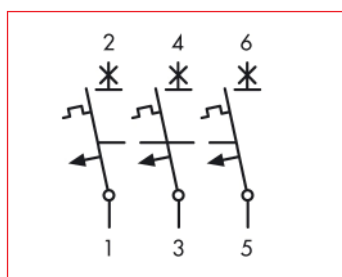

■ Înteruptoare automate de mare curent seria BR - 2poli

BR572910

■ Schrack-Info

Accesoriile cele mai folosite:

- Contact auxiliar 1ND/1NÎ BR900005

■ Schemă de conexiuni

DESCRIERE	STOC	STORE	COD COMANDĂ
Caracteristica de declanșare C			
20A			BR572200
100A			BR572910
125A			BR572912

Înteruptoare automate de mare curent seria BR - 3 poli

BR573910

Schrack-Info

Accesoriile cele mai folosite:

- Contact auxiliar 1ND/1NÎ BR900005
- Baretă cu lamele de contact cu 35mm²/3 poli BS900185
- Capac terminal 3 poli BS900186

Schemă de conexiuni

DESCRIERE	STOC	STORE	COD COMANDĂ
Caracteristica de declanșare C			
20A			BR573200
25A			BR573250
32A			BR573320
40A			BR573400
50A			BR573500
63A			BR573630
80A			BR573800
100A			BR573910
125A			BR573912
Caracteristica de declanșare D			
50A			BR593500
63A			BR593630
80A			BR593800
100A			BR593910