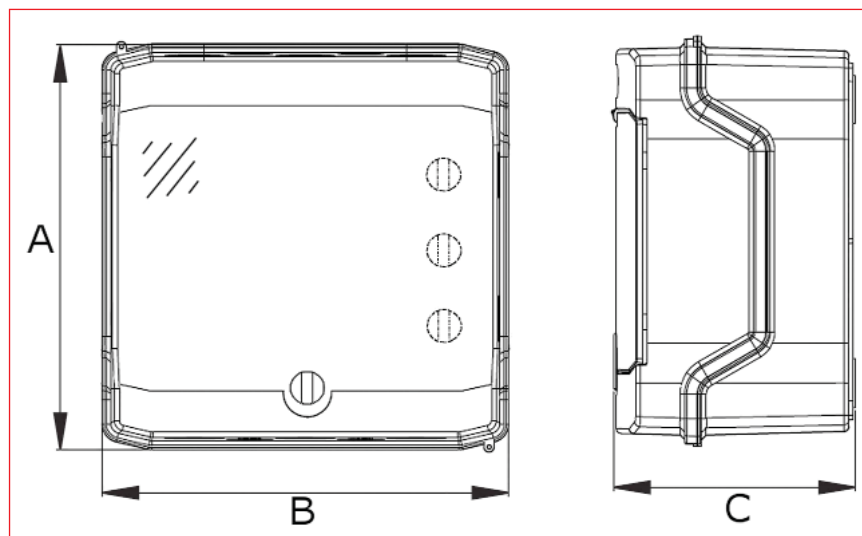

### ■ SCHRACK-INFO

- Cofrete de apartament aplicate cu ușă transparentă
- Încuietoare: zăvor rotativ, poate fi instalat și semicilindru varianta mică
- Include cleme PE și N
- Clasa de protecție II
- Tensiune nominală 400V AC / curent nominal 63A
- Temperatura ambiantă: -25° la +60°C
- Testul cu filament: 650°C
- Încuietoare: RONIS, poate fi instalat și semicilindru varianta mică
- Material: ABS
- Grad de protecție IP65
- RAL7035 gri deschis

## ▀ Cofrete modulare aplicate, IP65, cu ușă din plastic transparent

### ▀ Desen dimensional BK08201

Cod de comandă	A [mm]	B [mm]	C [mm]	Nr. rânduri	Nr. module	Putere disipată [W]*
BK080200	201	128	120	1	4	-10
BK080201	201	202	120	1	8	-13
BK080202	259	319	144	1	12	-16
BK080203	384	319	144	2	24	-24
BK080204	508	319	144	3	36	-26

\*Puterea max. disipată prin radiație a dulapului aplicat, considerat individual și  $\Delta T = 35K$ .

Informații detaliate la pag. 268

DESCRIERE	LxIxA mm	STOC	STORE	COD COMANDĂ
1 rând, 4 UH (module), IP65 cu ușă transparentă	128x201x120			<b>BK080200</b>
1 rând, 8 UH (module), IP65 cu ușă transparentă	202x201x120			<b>BK080201</b>
1 rând, 12 UH (module), IP65 cu ușă transparentă	319x259x144			<b>BK080202</b>
2 rânduri, 24 UH (module), IP65 cu ușă transparentă	319x384x144			<b>BK080203</b>
3 rânduri, 36 UH (module), IP65 cu ușă transparentă	319x508x144			<b>BK080204</b>