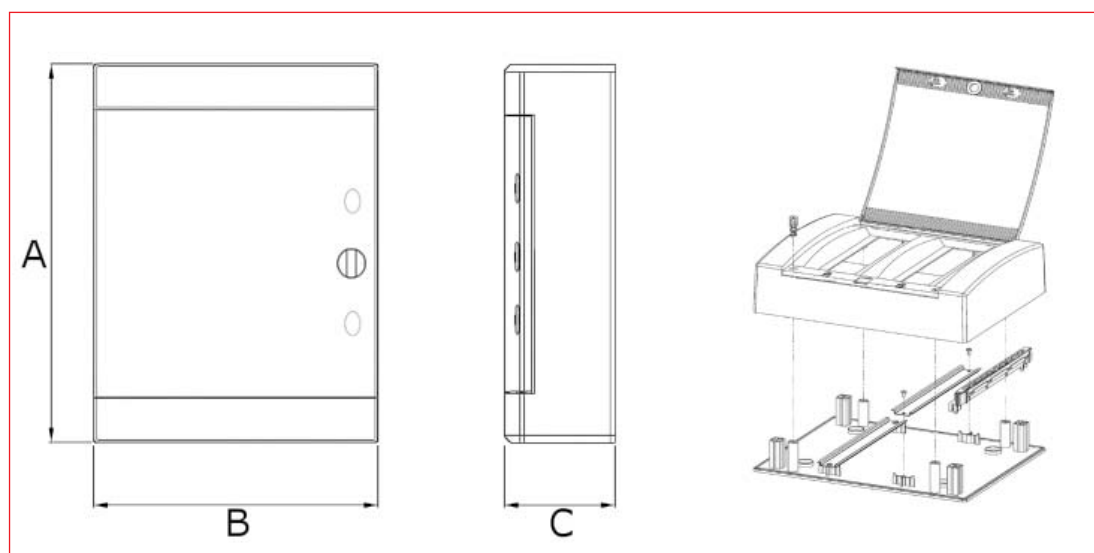

■ Cofrete modulare IP40, Seria TOPO

BK080102

BK080152

BK080053

BK080001

BK080050

■ SCHRACK-INFO

- Cofrete plate cu montaj aplicat sau încadrat, fabricate din ABS, echipate cu uși transparente sau pline
- Încuietoare: tip buton, poate fi instalat și semicilindru varianta mică
- Include cleme PE și N
- Clasa de protecție II
- Tensiune nominală 400V AC / curent nominal 63A
- Temperatura ambiantă: -25° la +60°C
- Testul cu filament: 650°C
- Adâncimea nișei: 68-70mm
- Grad de protecție IP40, rezistența la impact IK08
- RAL9010 alb imaculat

■ Desen dimensional varianta aplicată

■ Cofrete modulare IP40, Seria TOPO

Cod de comandă

Cu ușă transparentă	Cu ușă plină	A [mm]	B [mm]	C [mm]	Nr. rânduri	Nr. module	Putere disipată [W]*
BK080100	BK080150	236	215	102	1	8	-14
BK080101	BK080151	236	287	112	1	12	-22
BK080104	BK080154	236	396	112	1	18	-22
BK080102	BK080152	361	287	112	2	24	-24
BK080106	BK080156	361	396	112	2	36	-25
BK080103	BK080153	526	287	112	3	36	-26
BK080105	BK080155	652	287	112	4	48	-28
BK080107	BK080157	526	396	112	3	54	-29

*Puterea max. disipată prin radiație a dulapului aplicat, considerat individual și $\Delta T = 35K$.

Informații detaliate la pag. 268

■ Desen dimensional varianta îngropată

Cod de comandă

Cu ușă transparentă	Cu ușă plină	A [mm]	B [mm]	C [mm]	D [mm]	E [mm]	F [mm]	G [mm]	H [mm]	Nr. rânduri	Nr. module	Putere disipată [W]*
BK080000	BK080050	232	211	191	31	68	70	99	212	1	8	-14
BK080001	BK080051	232	283	273	38	68	70	106	212	1	12	-22
BK080004	BK080054	232	392	373	38	68	70	106	212	1	18	-23
BK080002	BK080052	357	283	273	38	68	70	106	336	2	24	-24
BK080006	BK080056	357	392	373	38	68	70	106	336	2	36	-25
BK080003	BK080053	482	283	273	38	68	70	106	460	3	36	-26
BK080007	BK080057	522	392	373	38	68	70	106	502	4	48	-29