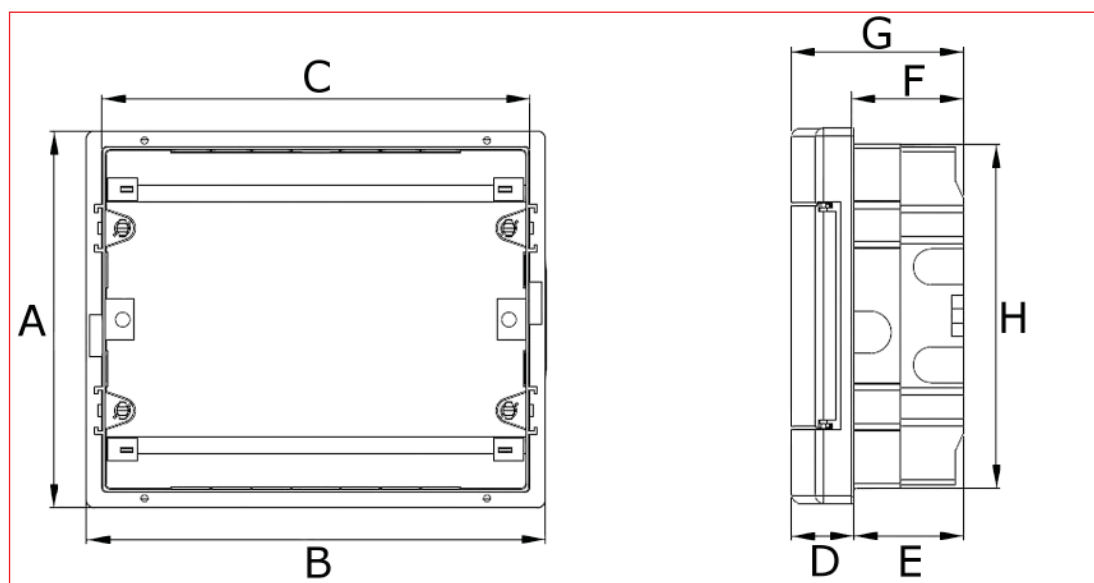

■ Desen dimensional varianta aplicată

■ Cofrete modulare IP40, Seria TOPO

Cod de comandă

Cu ușă transparentă	Cu ușă plină	A [mm]	B [mm]	C [mm]	Nr. rânduri	Nr. module	Putere disipată [W]*
BK080100	BK080150	236	215	102	1	8	-14
BK080101	BK080151	236	287	112	1	12	-22
BK080104	BK080154	236	396	112	1	18	-22
BK080102	BK080152	361	287	112	2	24	-24
BK080106	BK080156	361	396	112	2	36	-25
BK080103	BK080153	526	287	112	3	36	-26
BK080105	BK080155	652	287	112	4	48	-28
BK080107	BK080157	526	396	112	3	54	-29

*Puterea max. disipată prin radiație a dulapului aplicat, considerat individual și $\Delta T = 35K$.

Informații detaliate la pag. 268

■ Desen dimensional varianta îngropată

Cod de comandă

Cu ușă transparentă	Cu ușă plină	A [mm]	B [mm]	C [mm]	D [mm]	E [mm]	F [mm]	G [mm]	H [mm]	Nr. rânduri	Nr. module	Putere disipată [W]*
BK080000	BK080050	232	211	191	31	68	70	99	212	1	8	-14
BK080001	BK080051	232	283	273	38	68	70	106	212	1	12	-22
BK080004	BK080054	232	392	373	38	68	70	106	212	1	18	-23
BK080002	BK080052	357	283	273	38	68	70	106	336	2	24	-24
BK080006	BK080056	357	392	373	38	68	70	106	336	2	36	-25
BK080003	BK080053	482	283	273	38	68	70	106	460	3	36	-26
BK080007	BK080057	522	392	373	38	68	70	106	502	4	48	-29