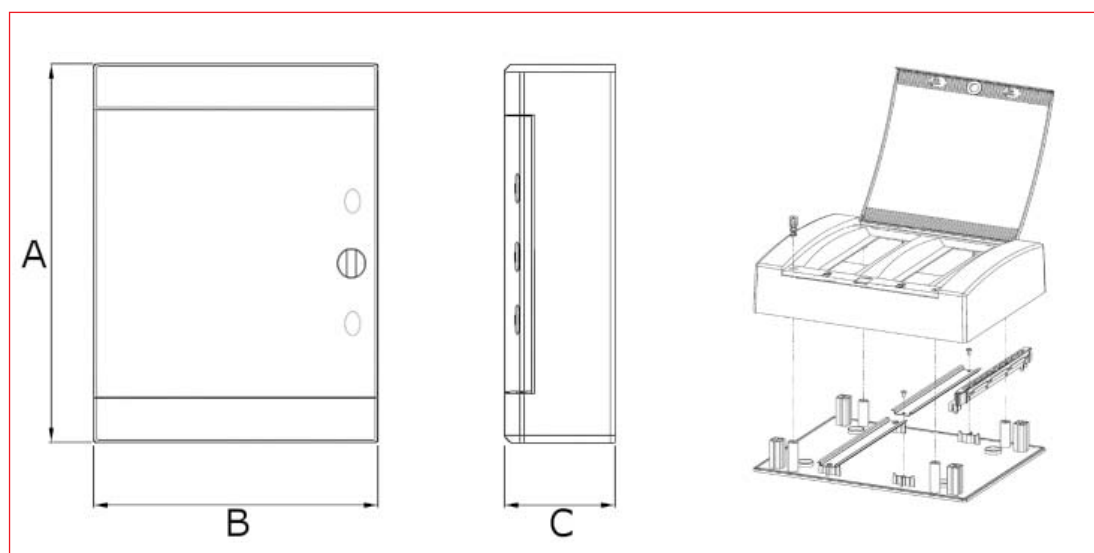

▀ Desen dimensional varianta aplicată